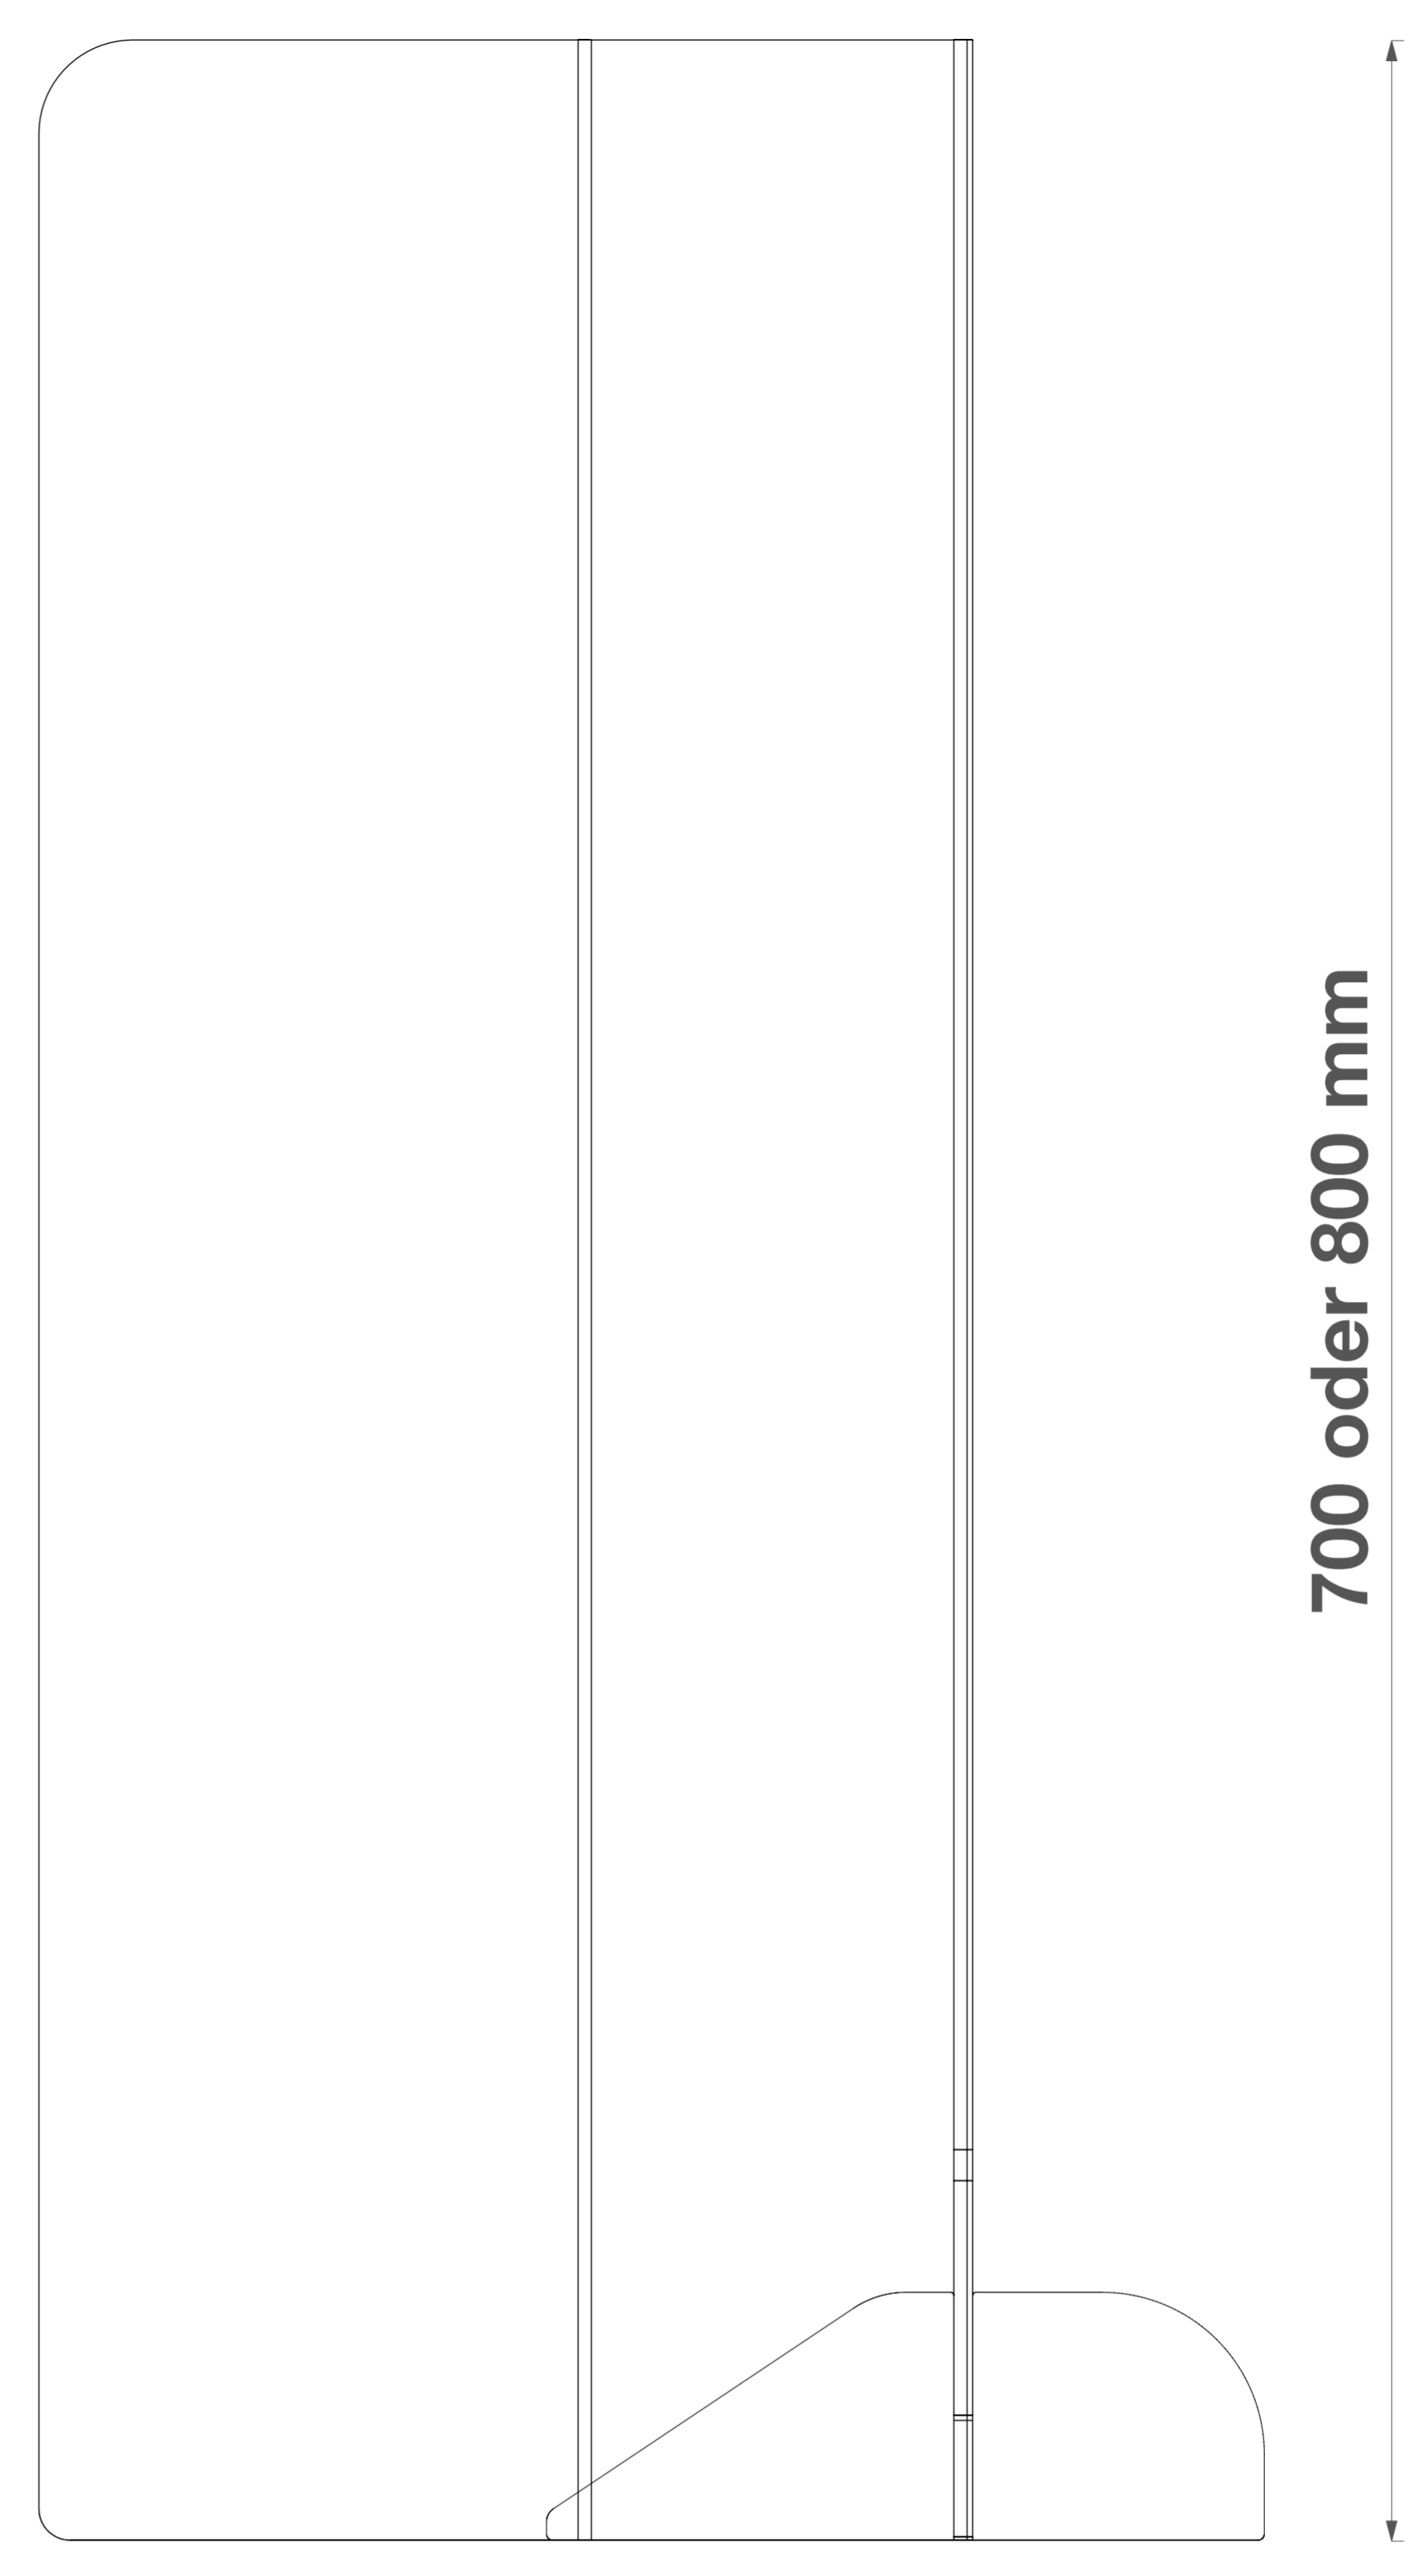

# TRENNPLEX DOUBLE CORNER

+ 125 mm      600 - 800 mm (alle 100 mm)      + 125 mm

ANSICHT

ANSICHT VON LINKS

ISOMETRIE

DRAUFSICHT

ISOMETRIE

Materialstärke 6mm