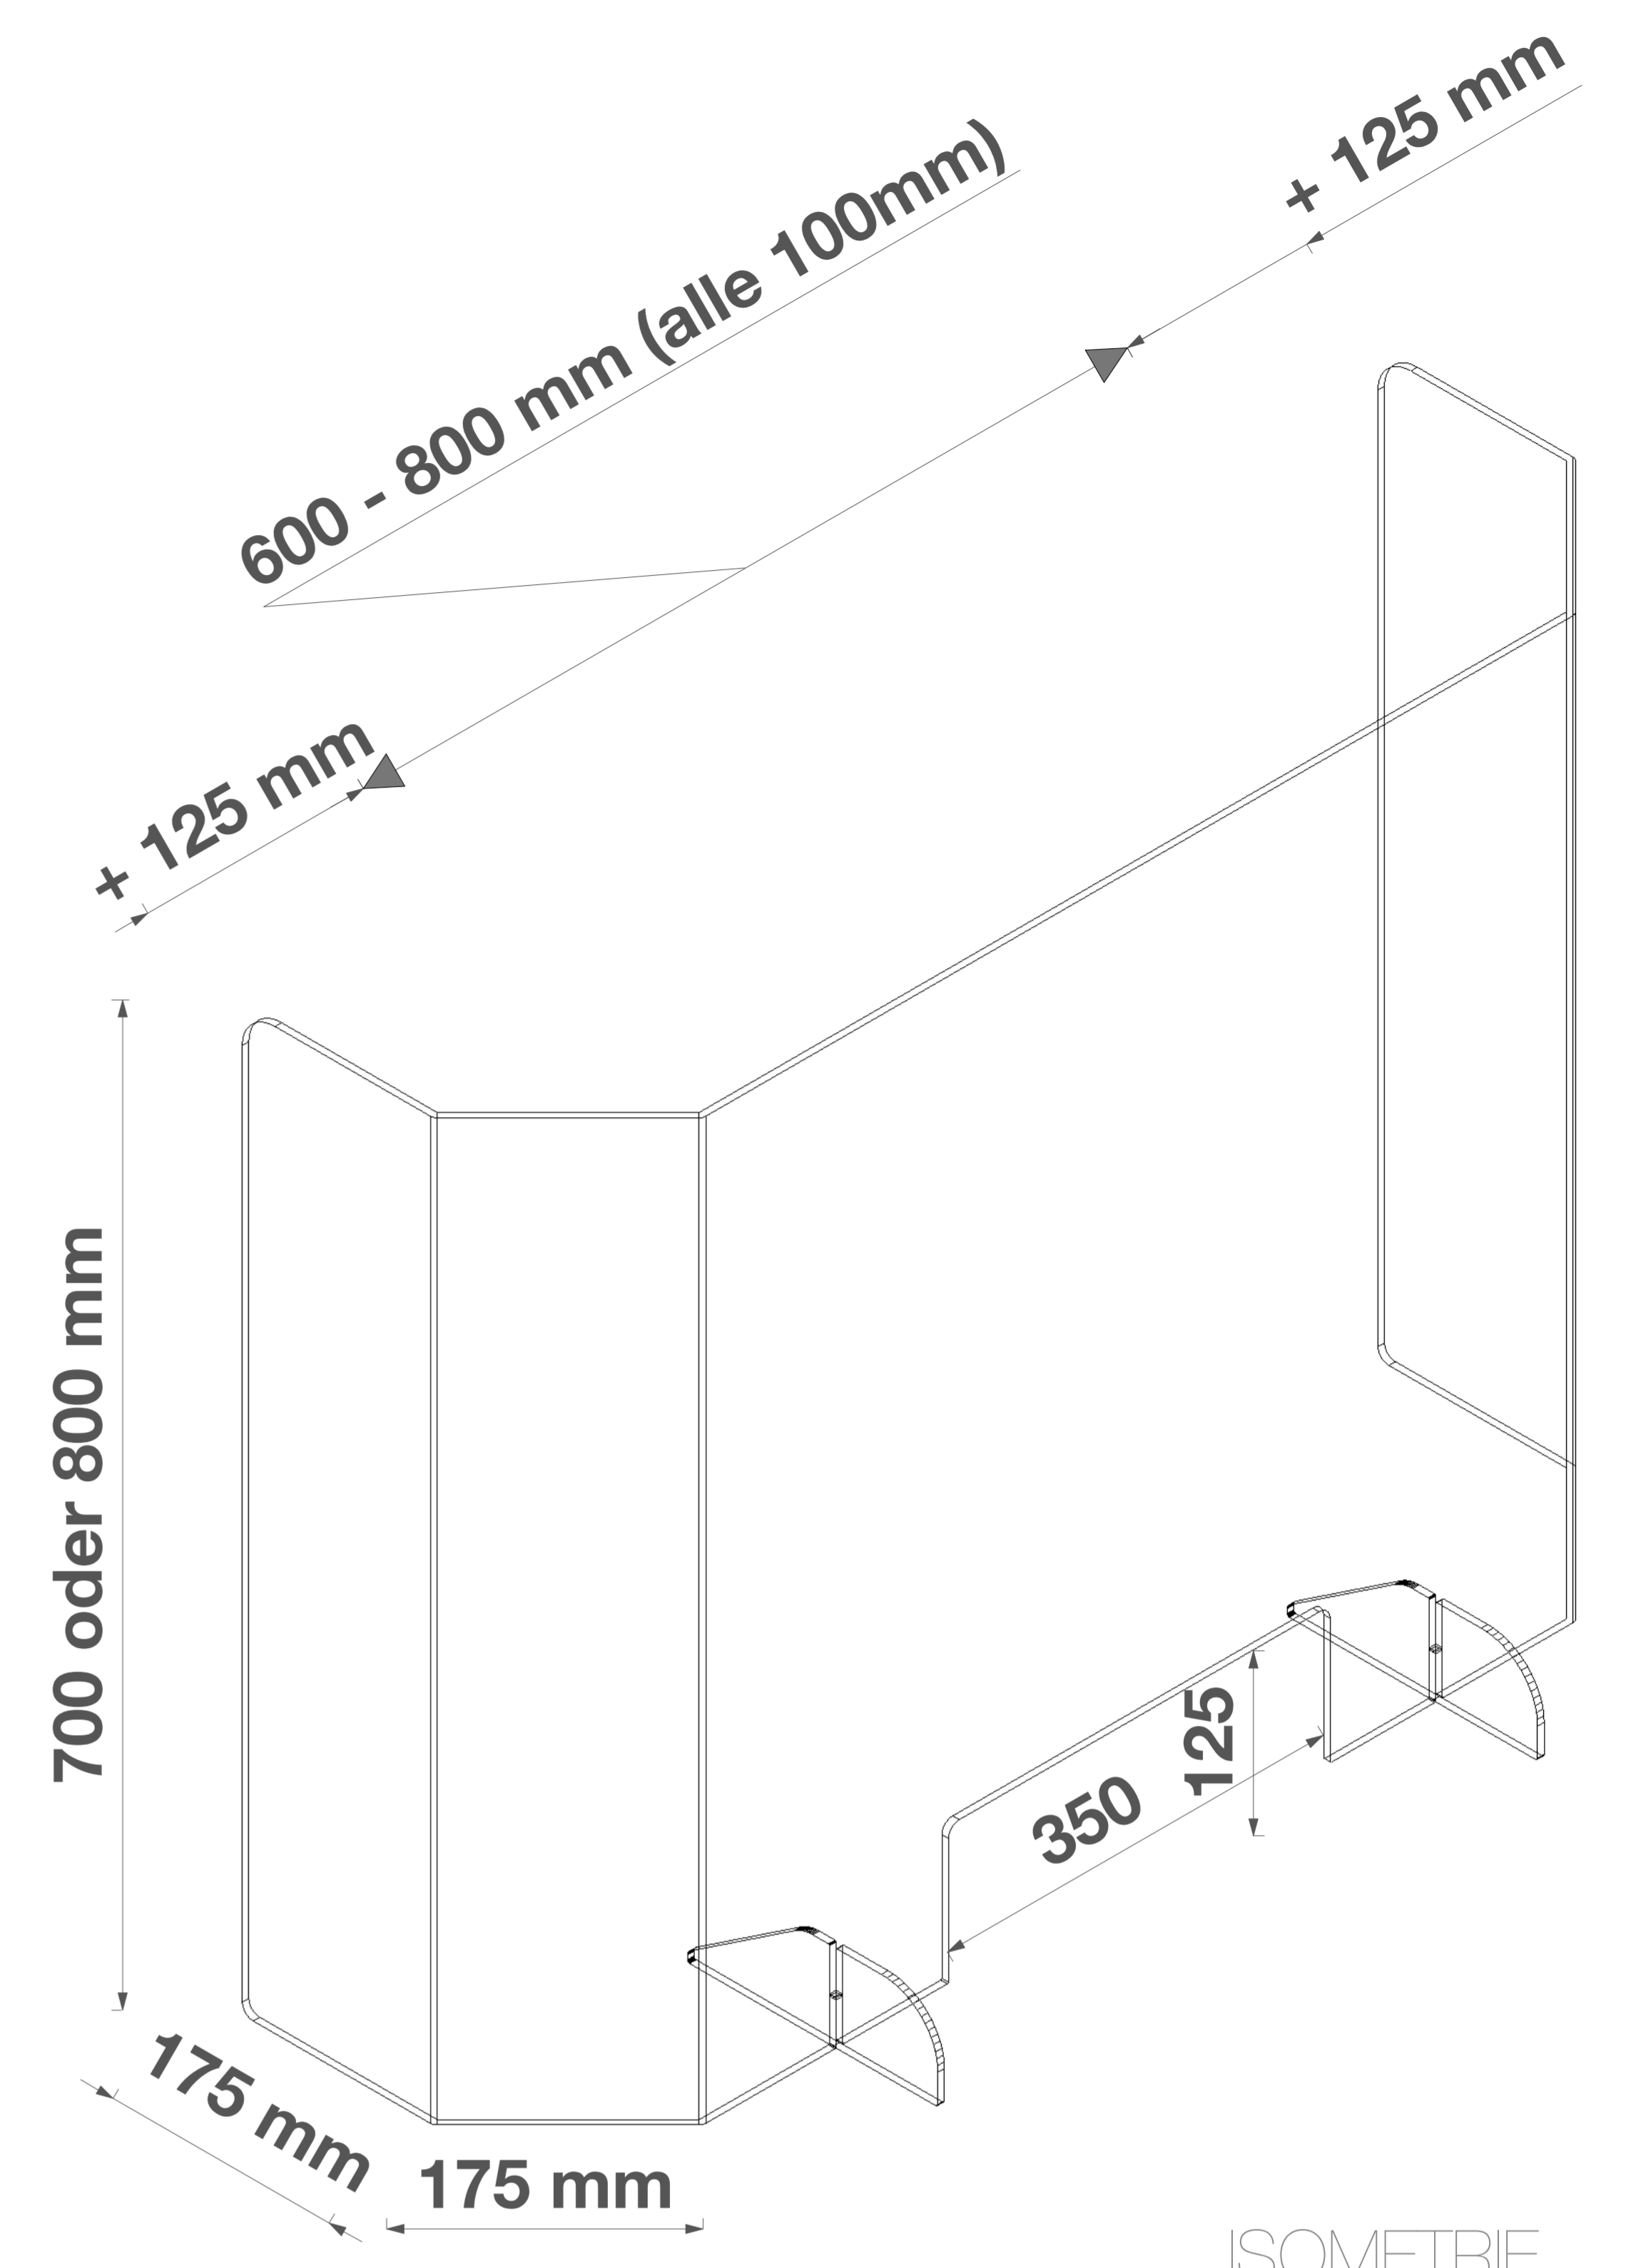

# TRENNPLEX DOUBLE CORNER

+ 125 mm      600 - 800 mm (alle 100 mm)      + 125 mm

ANSICHT

ANSICHT VON LINKS

ISOMETRIE

DRAUFSICHT

ISOMETRIE

Materialstärke 6mm