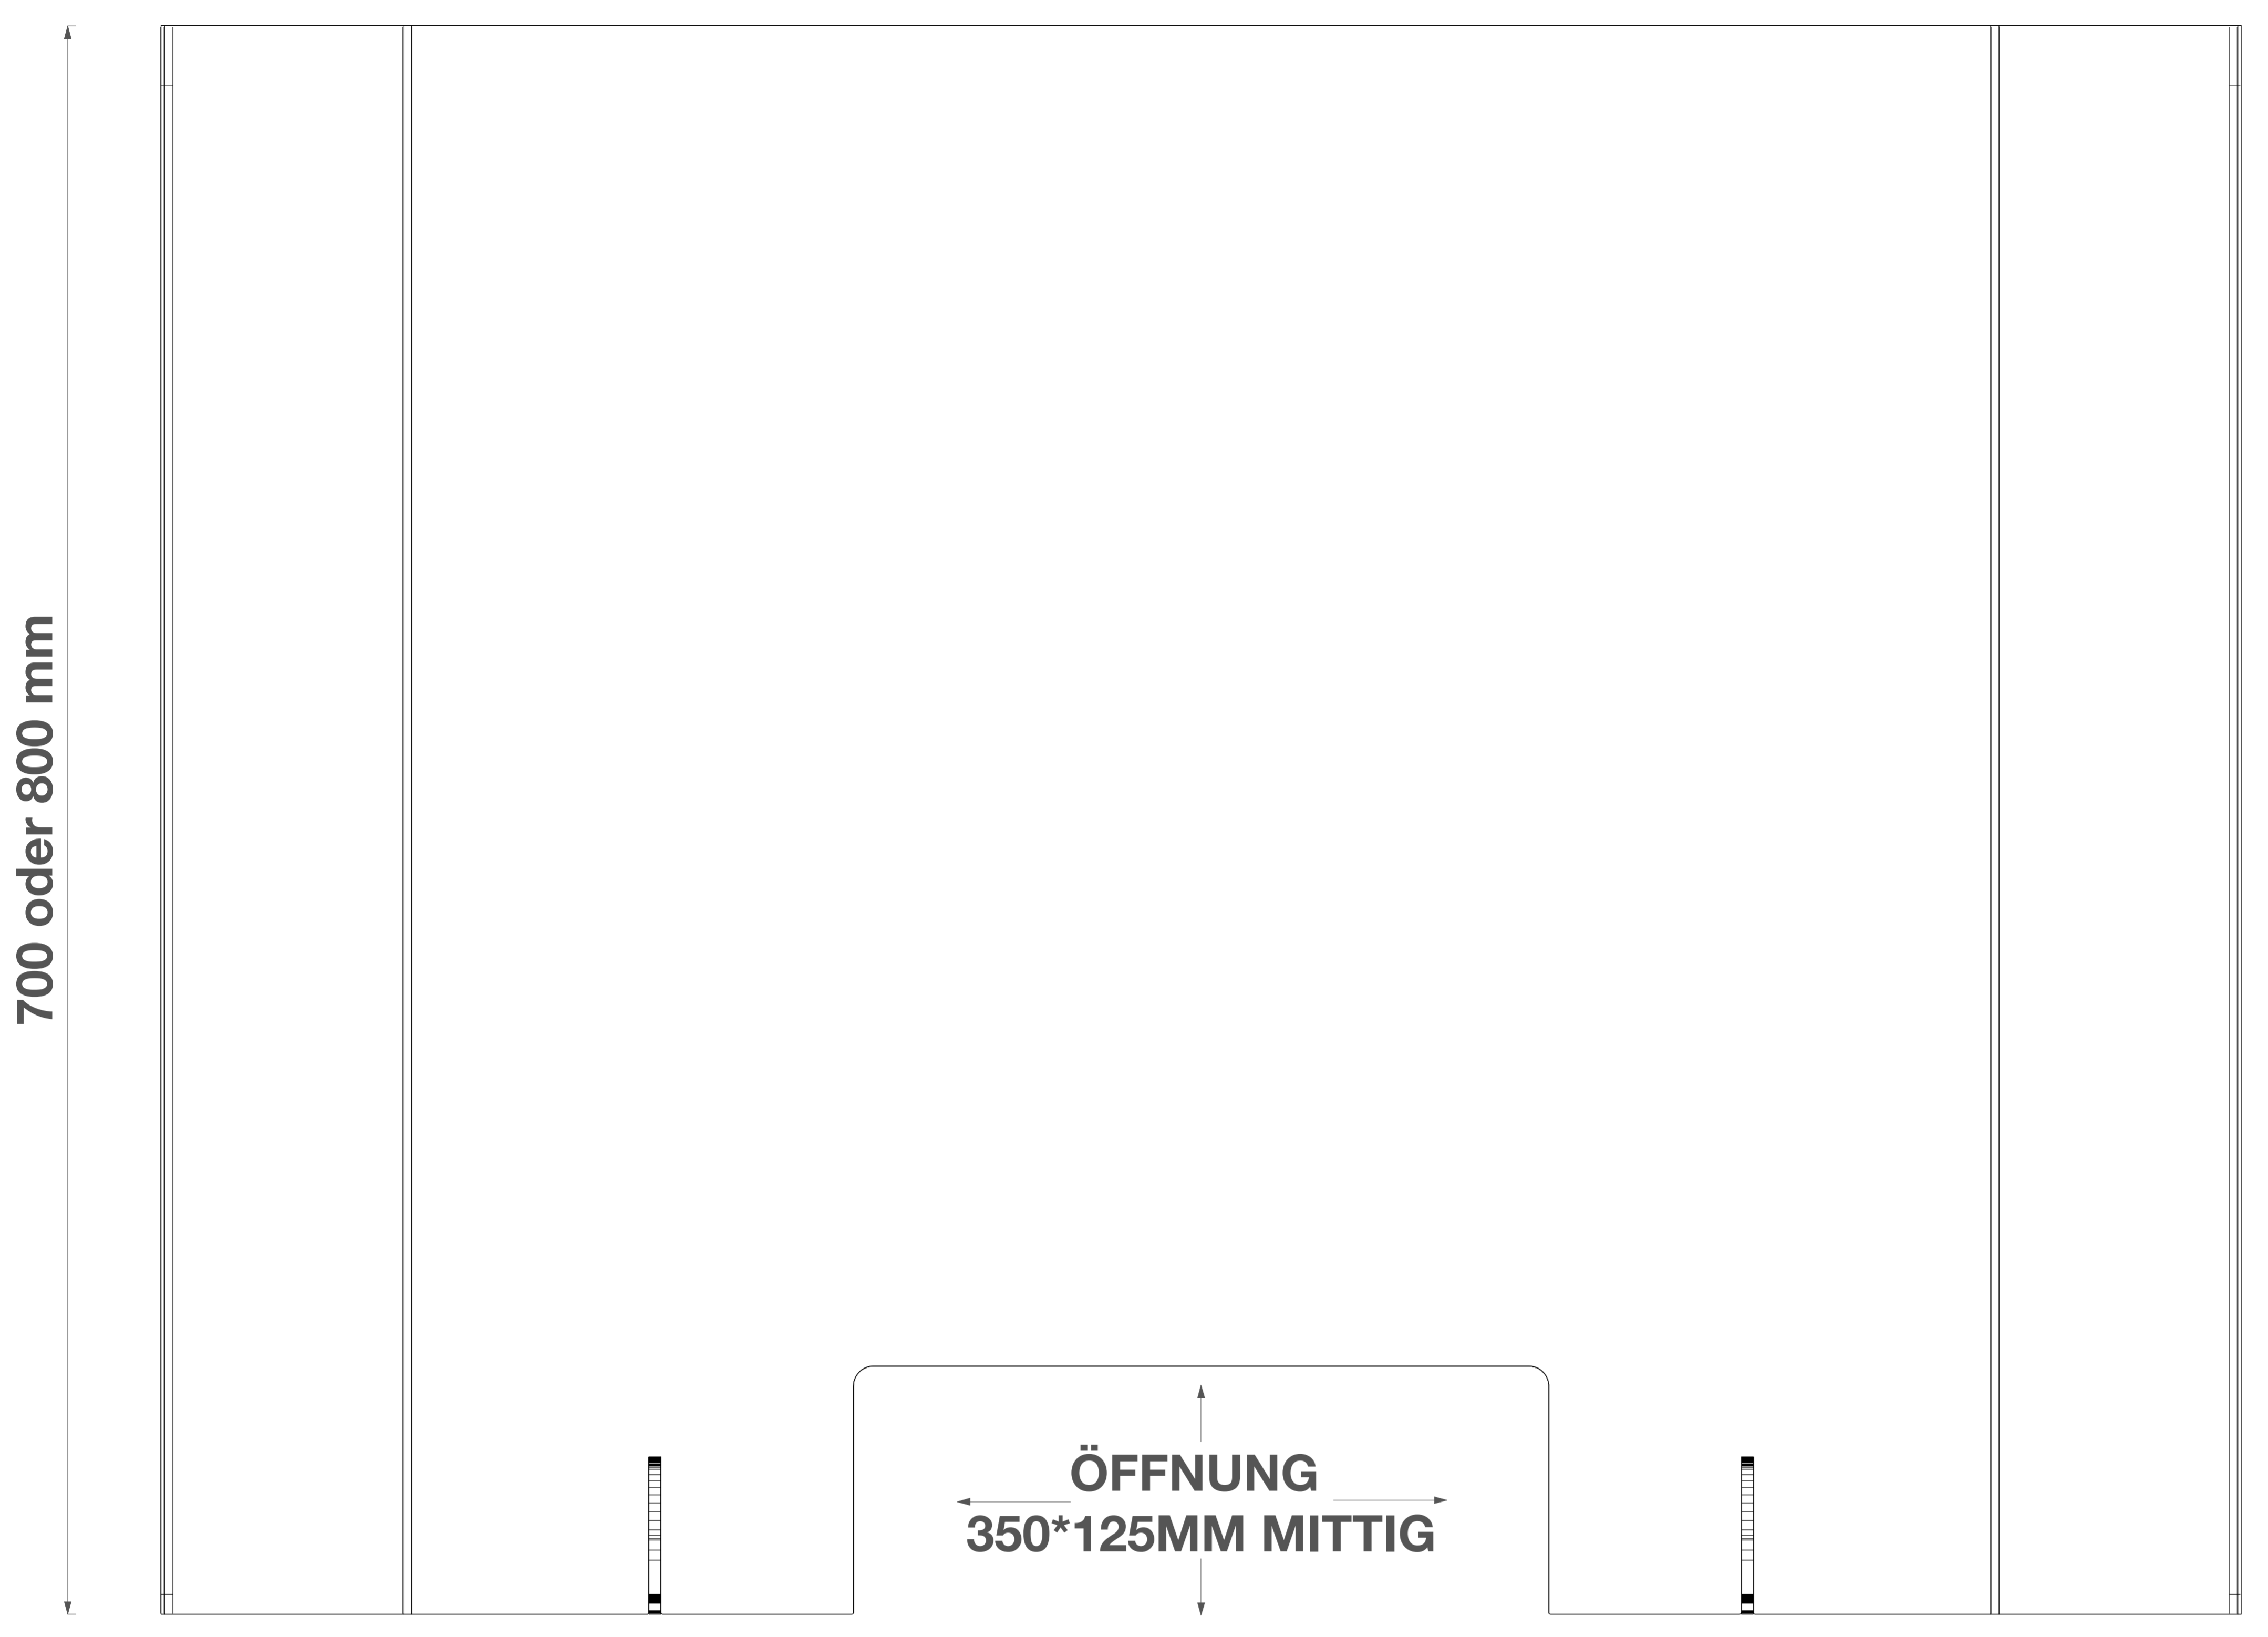

# TRENNPLEX DOUBLE CORNER

+ 125 mm      600 - 800 mm (alle 100 mm)      + 125 mm

ANSICHT

ANSICHT VON LINKS

ISOMETRIE

DRAUFSICHT

ISOMETRIE

Materialstärke 6mm