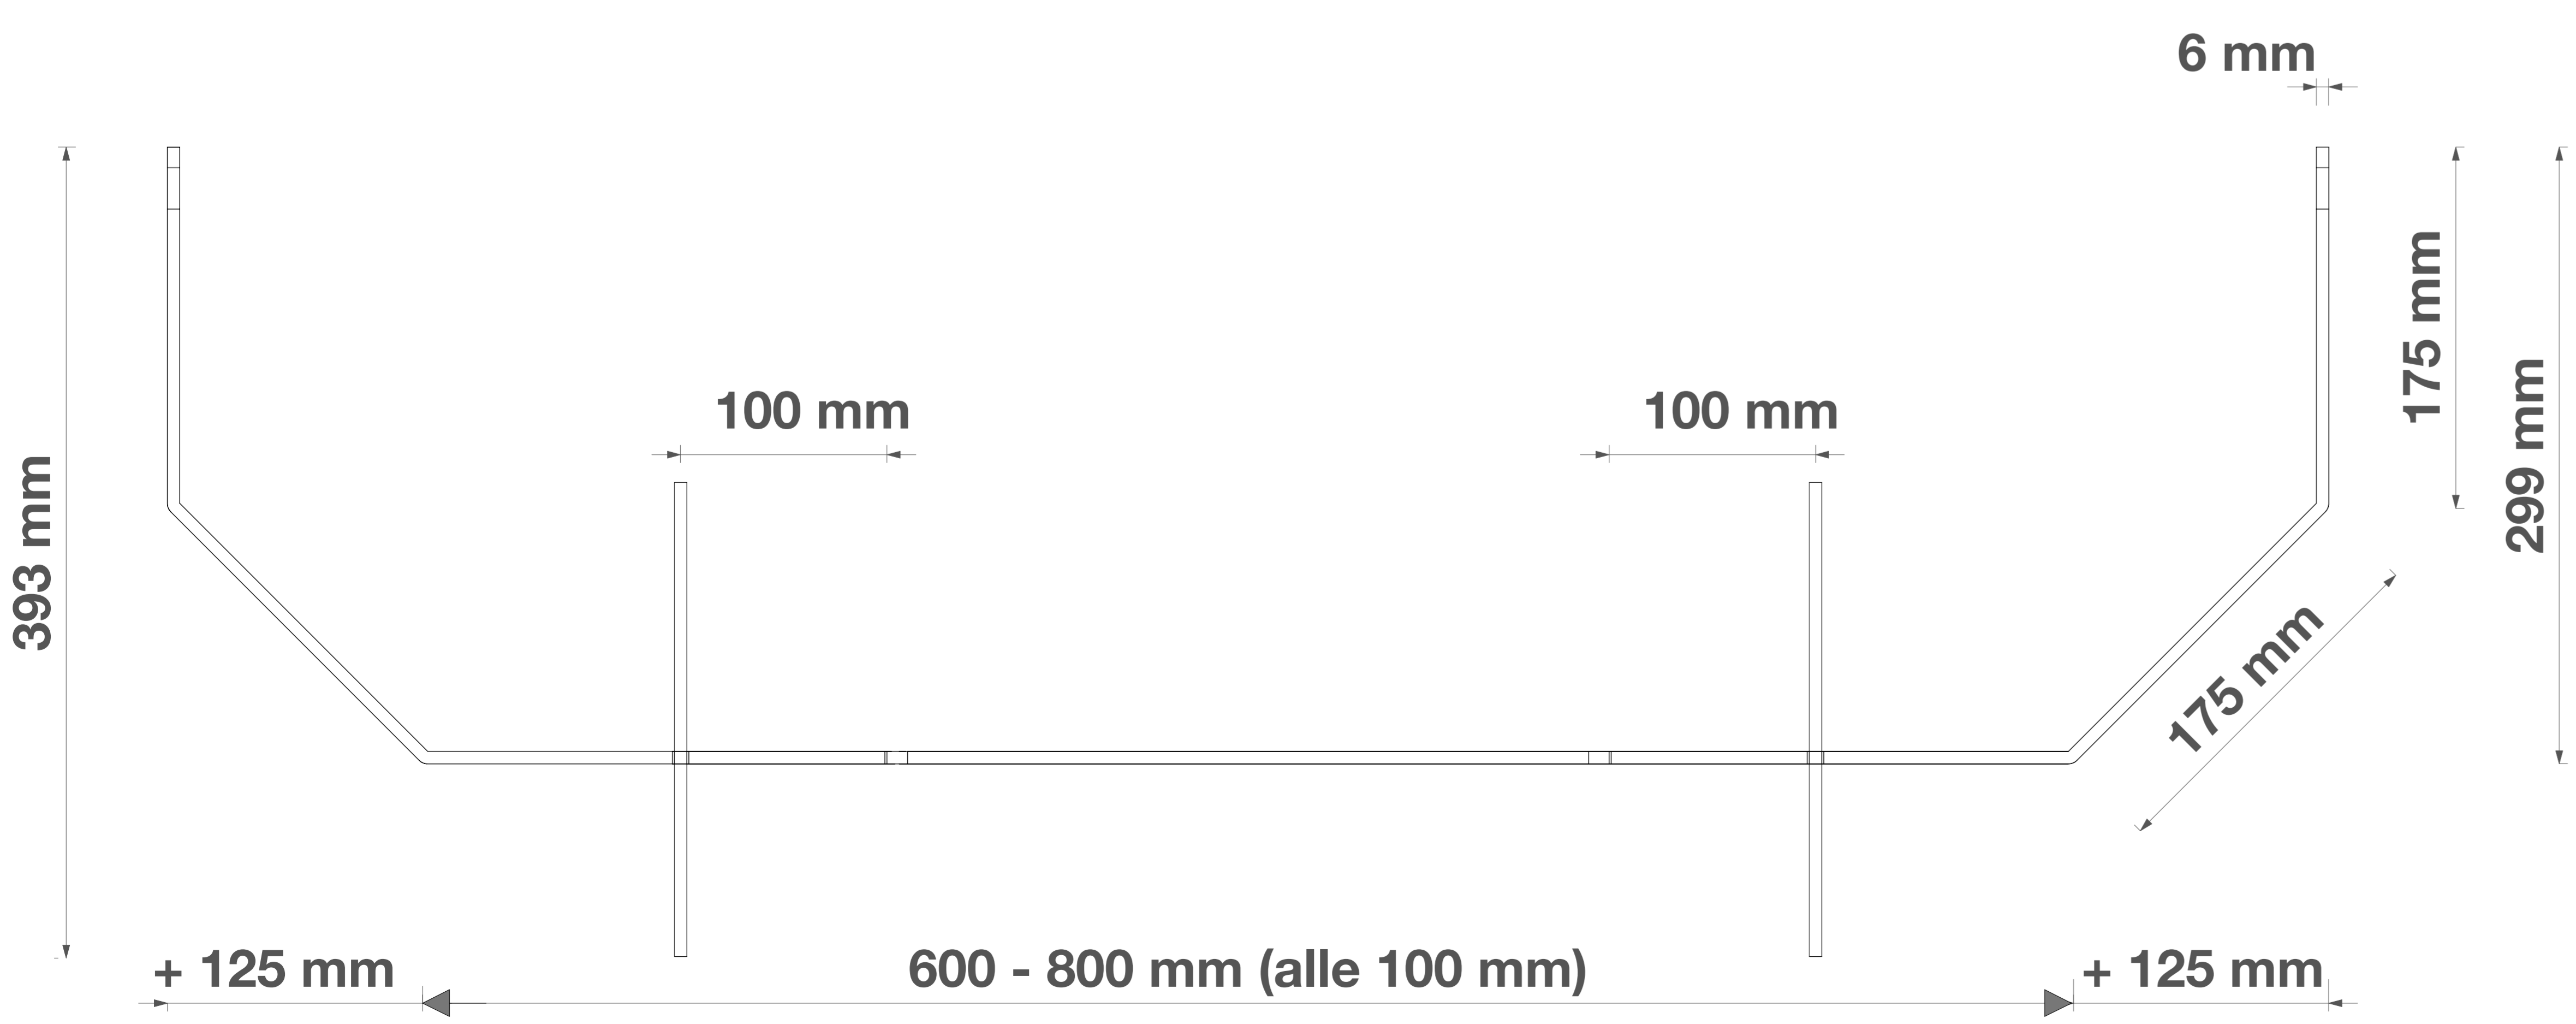

# TRENNPLEX DOUBLE CORNER

+ 125 mm      600 - 800 mm (alle 100 mm)      + 125 mm

ANSICHT

ANSICHT VON LINKS

ISOMETRIE

DRAUFSICHT

ISOMETRIE

Materialstärke 6mm