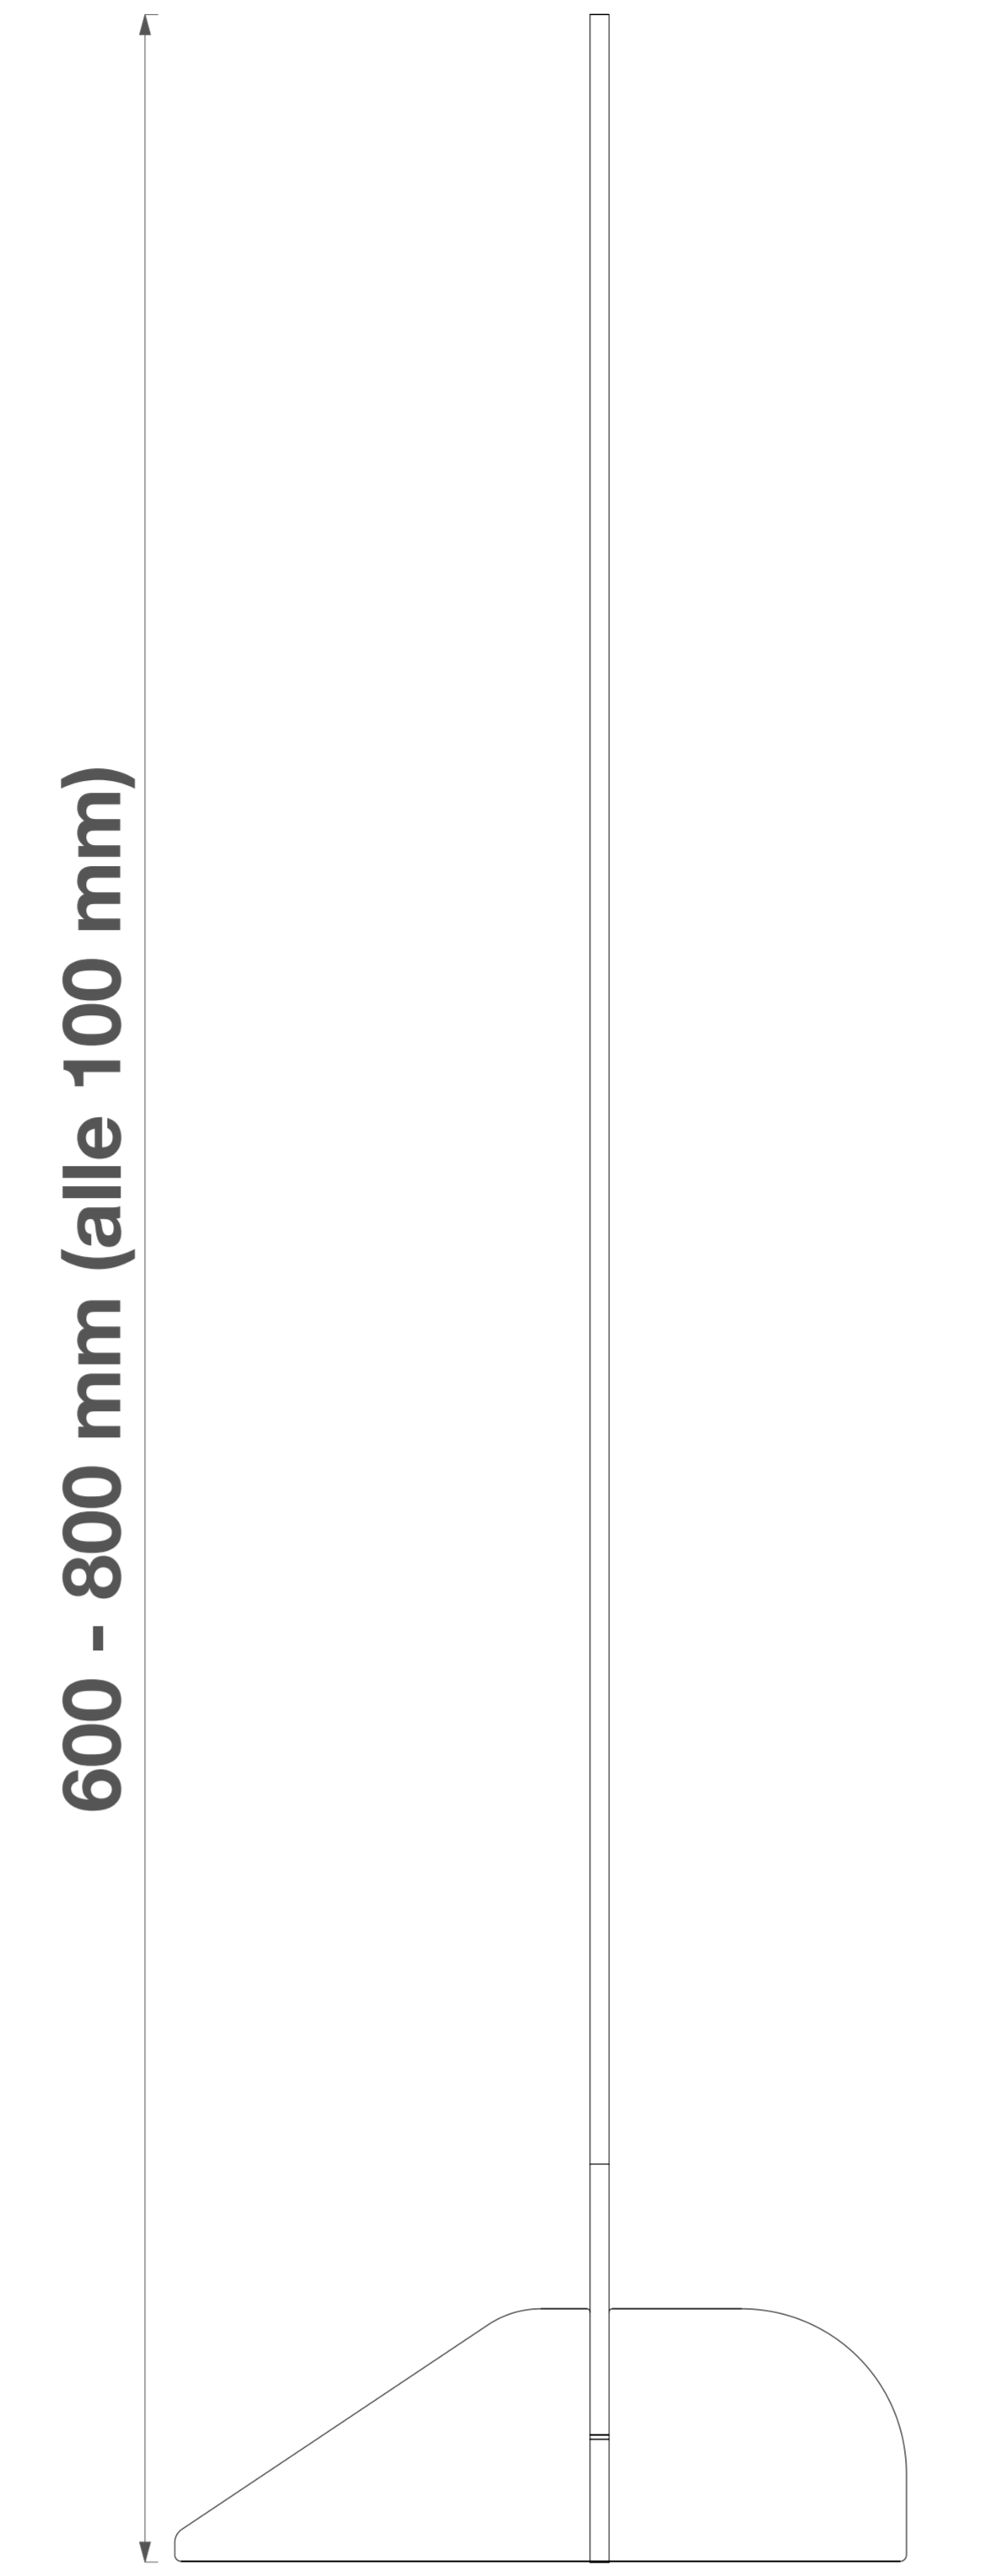

TRENNPLEX CLEAR

Materialstärke 6mm