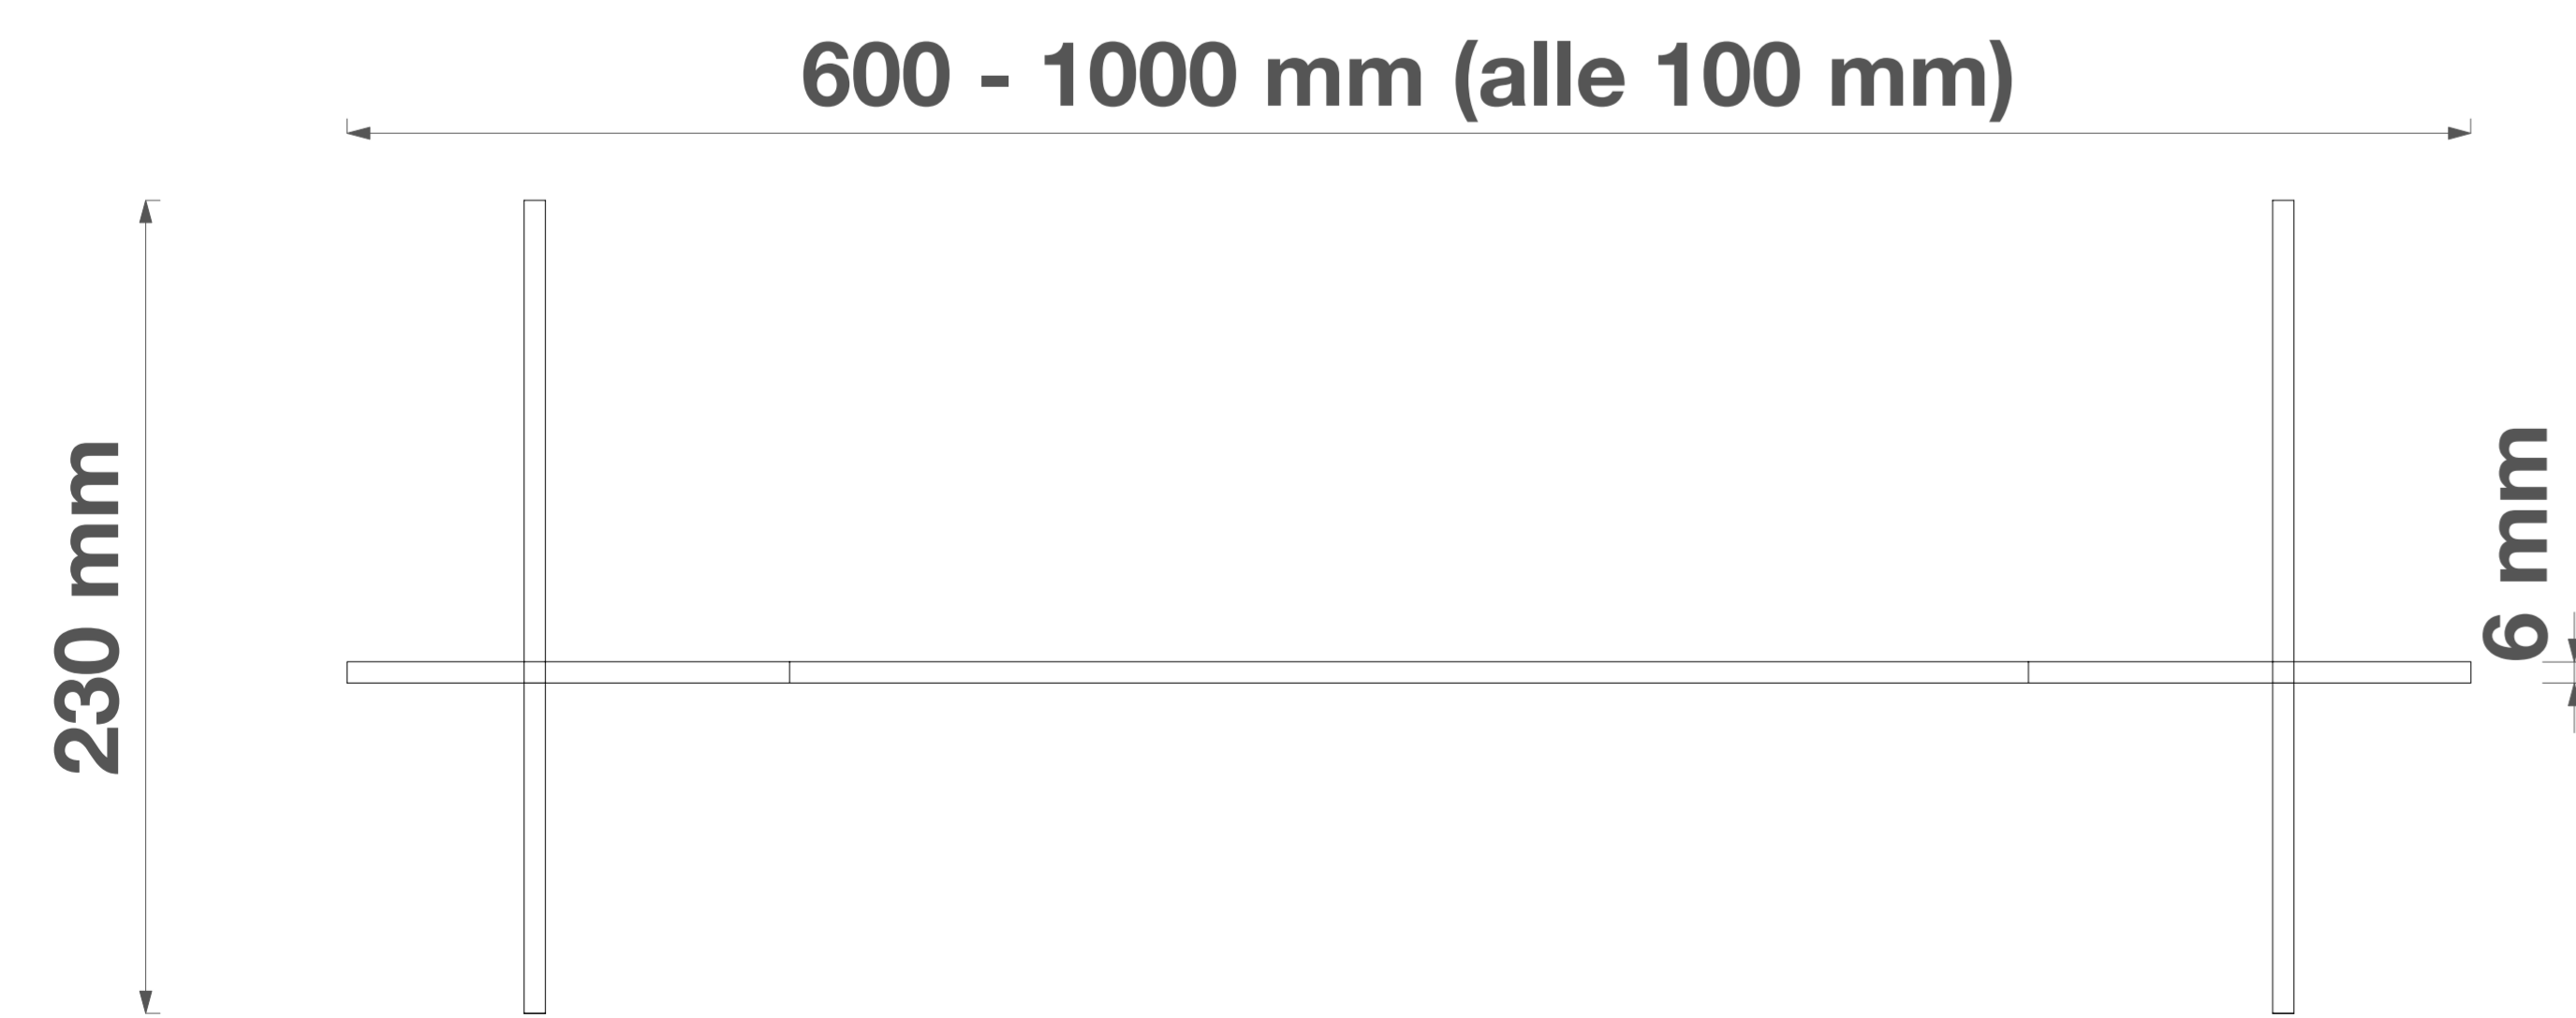

TRENNPLEX CLEAR

Materialstärke 6mm