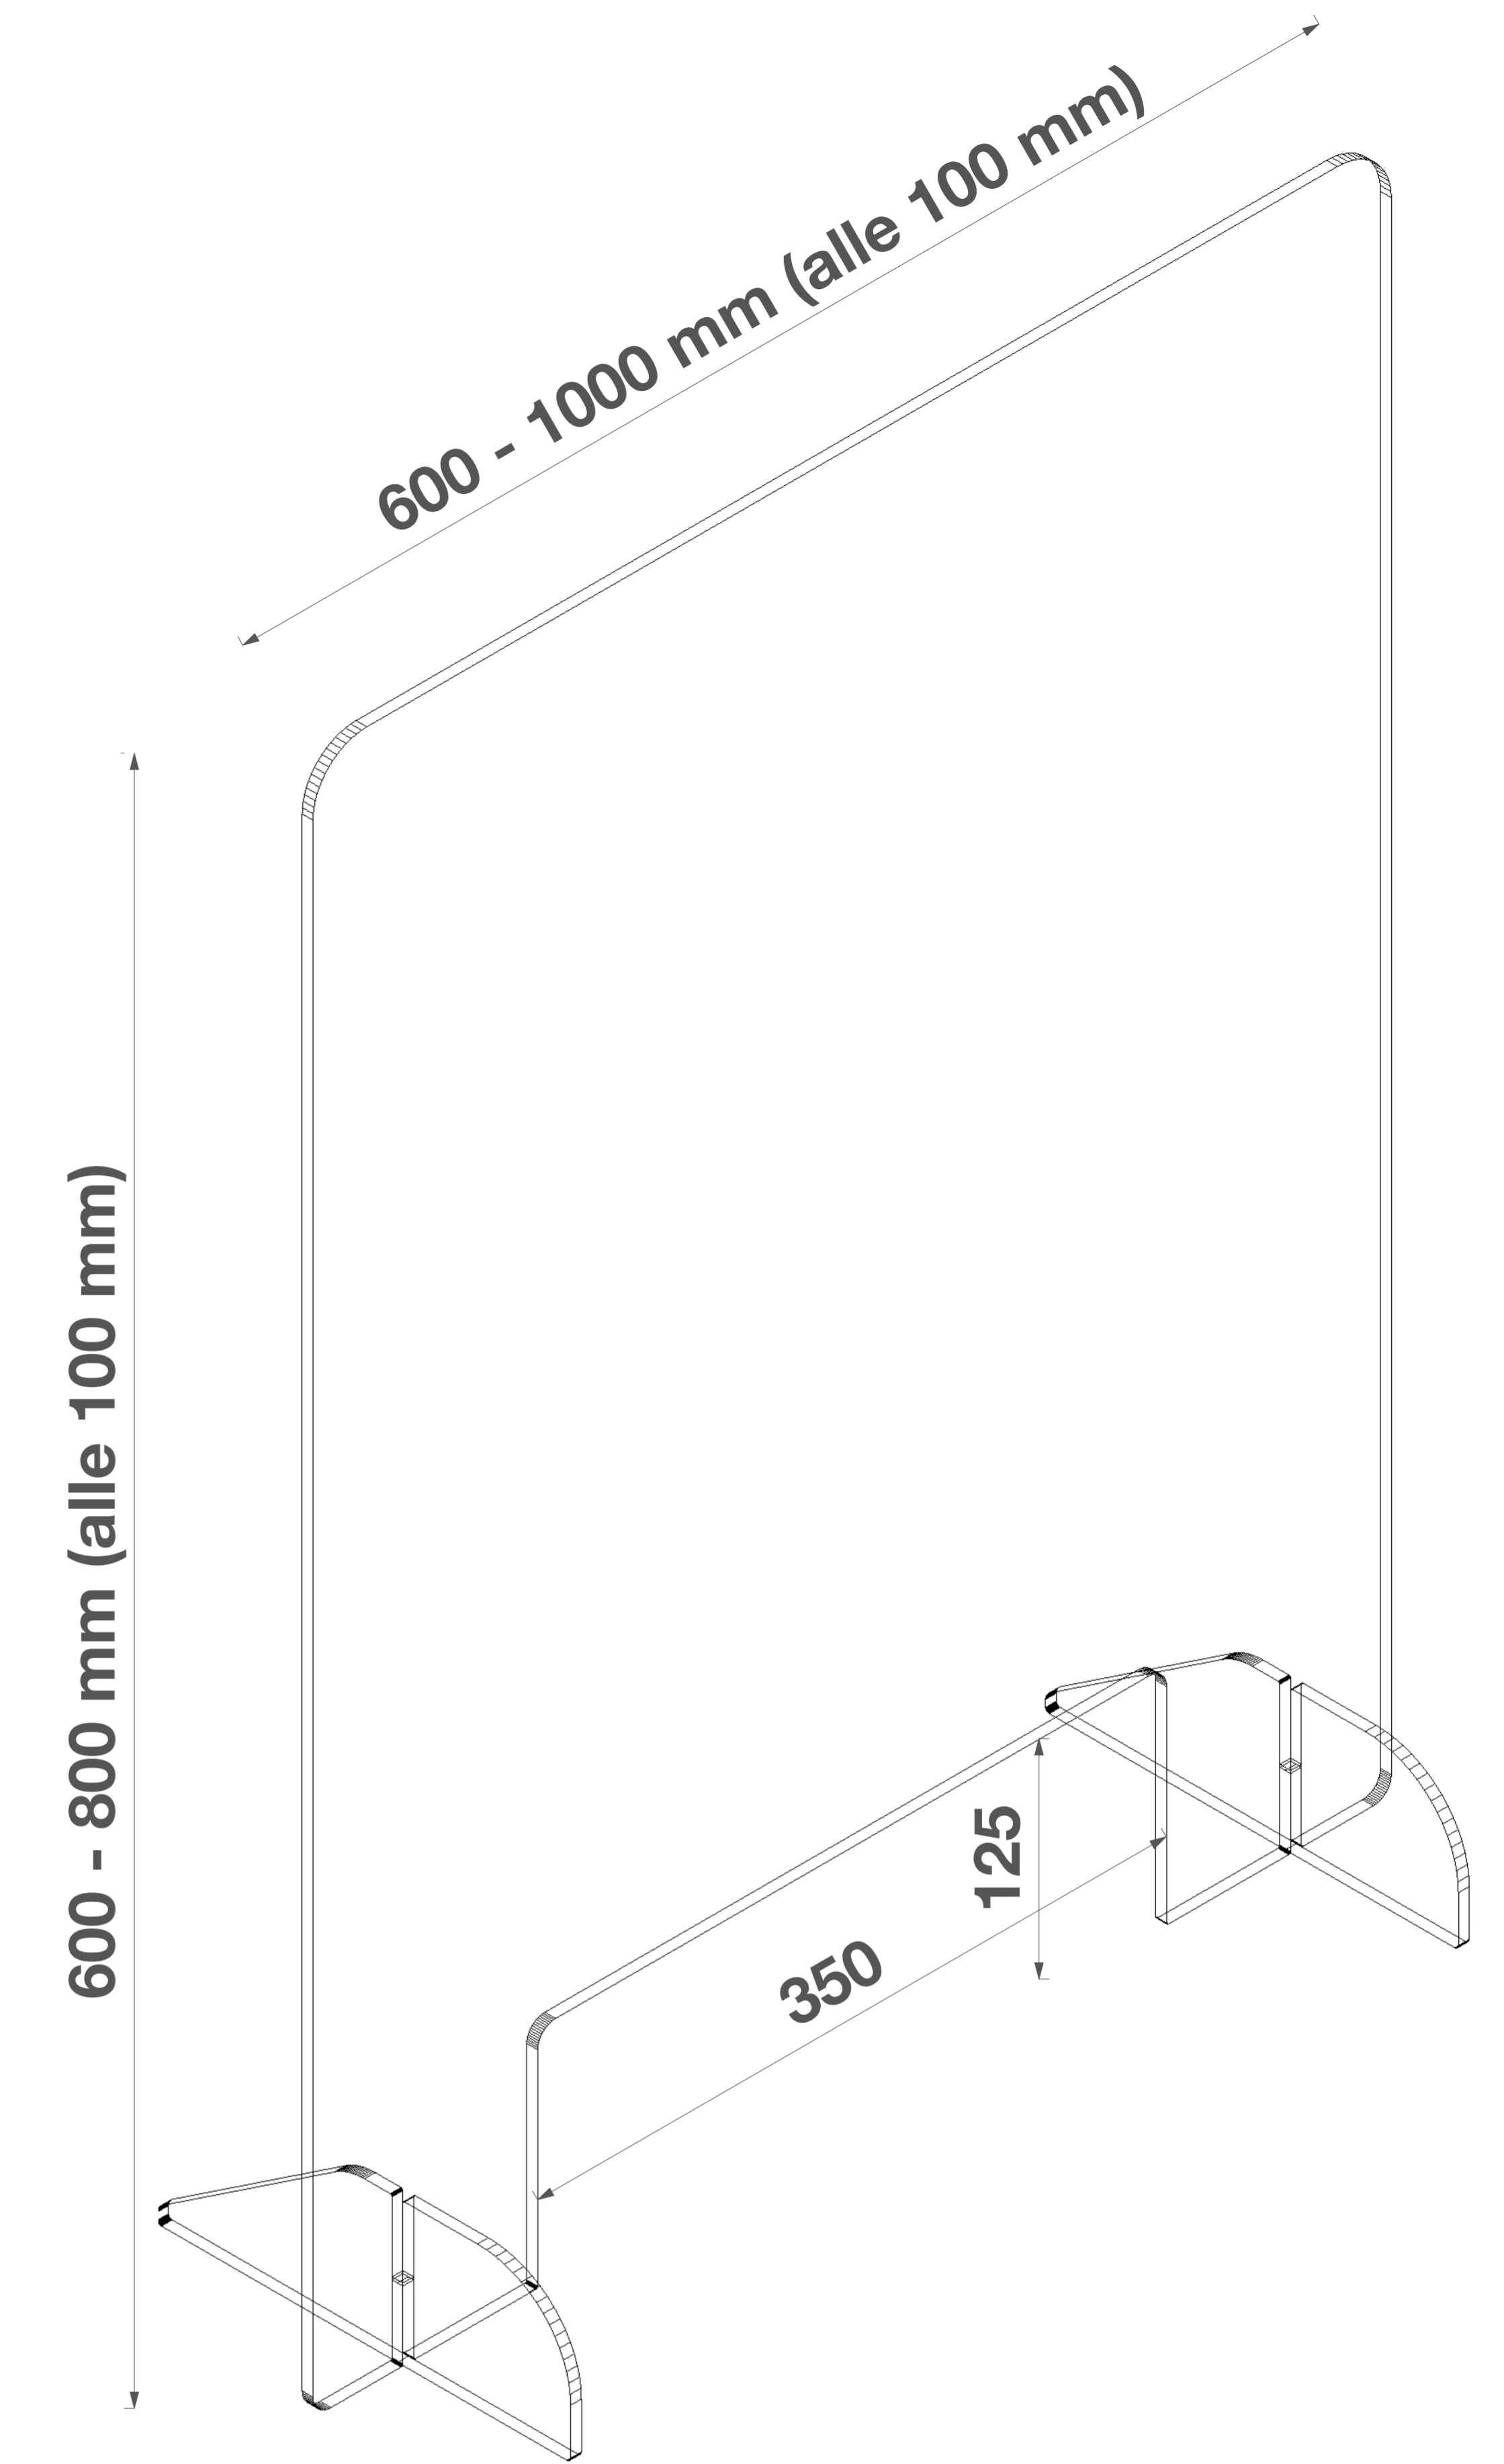

TRENNPLEX CLEAR

Materialstärke 6mm