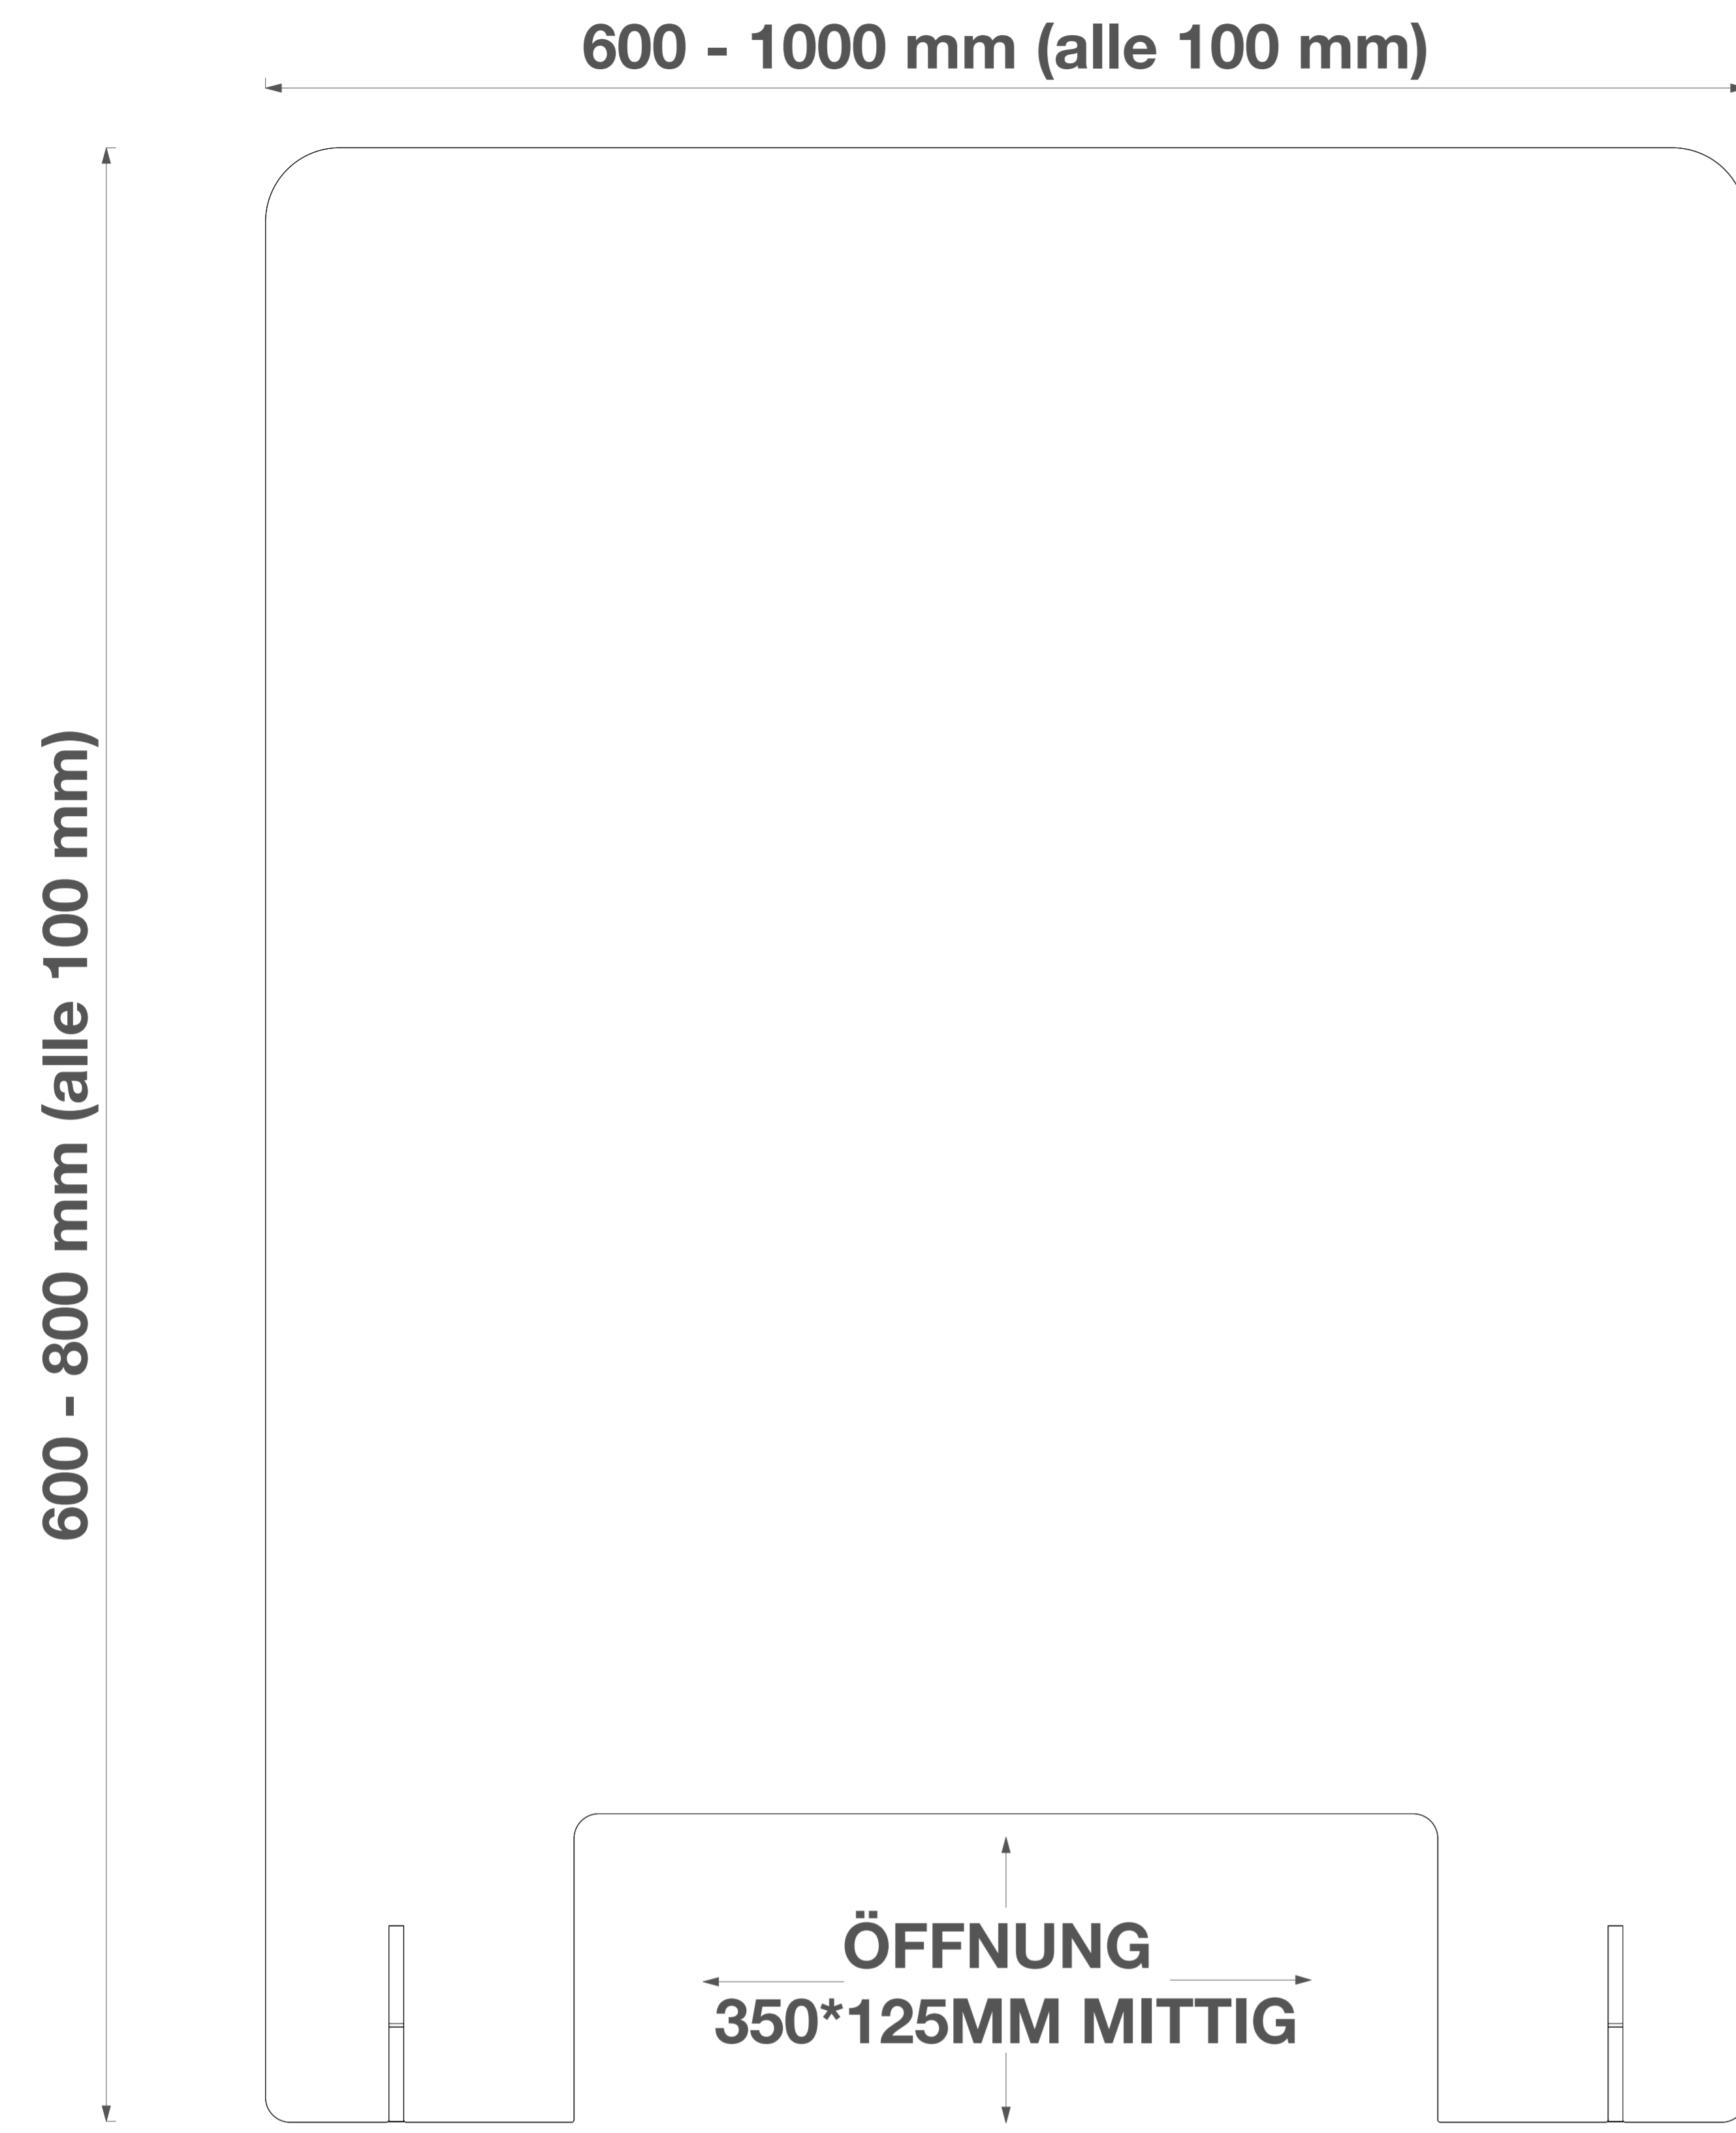

TRENNPLEX CLEAR

Materialstärke 6mm