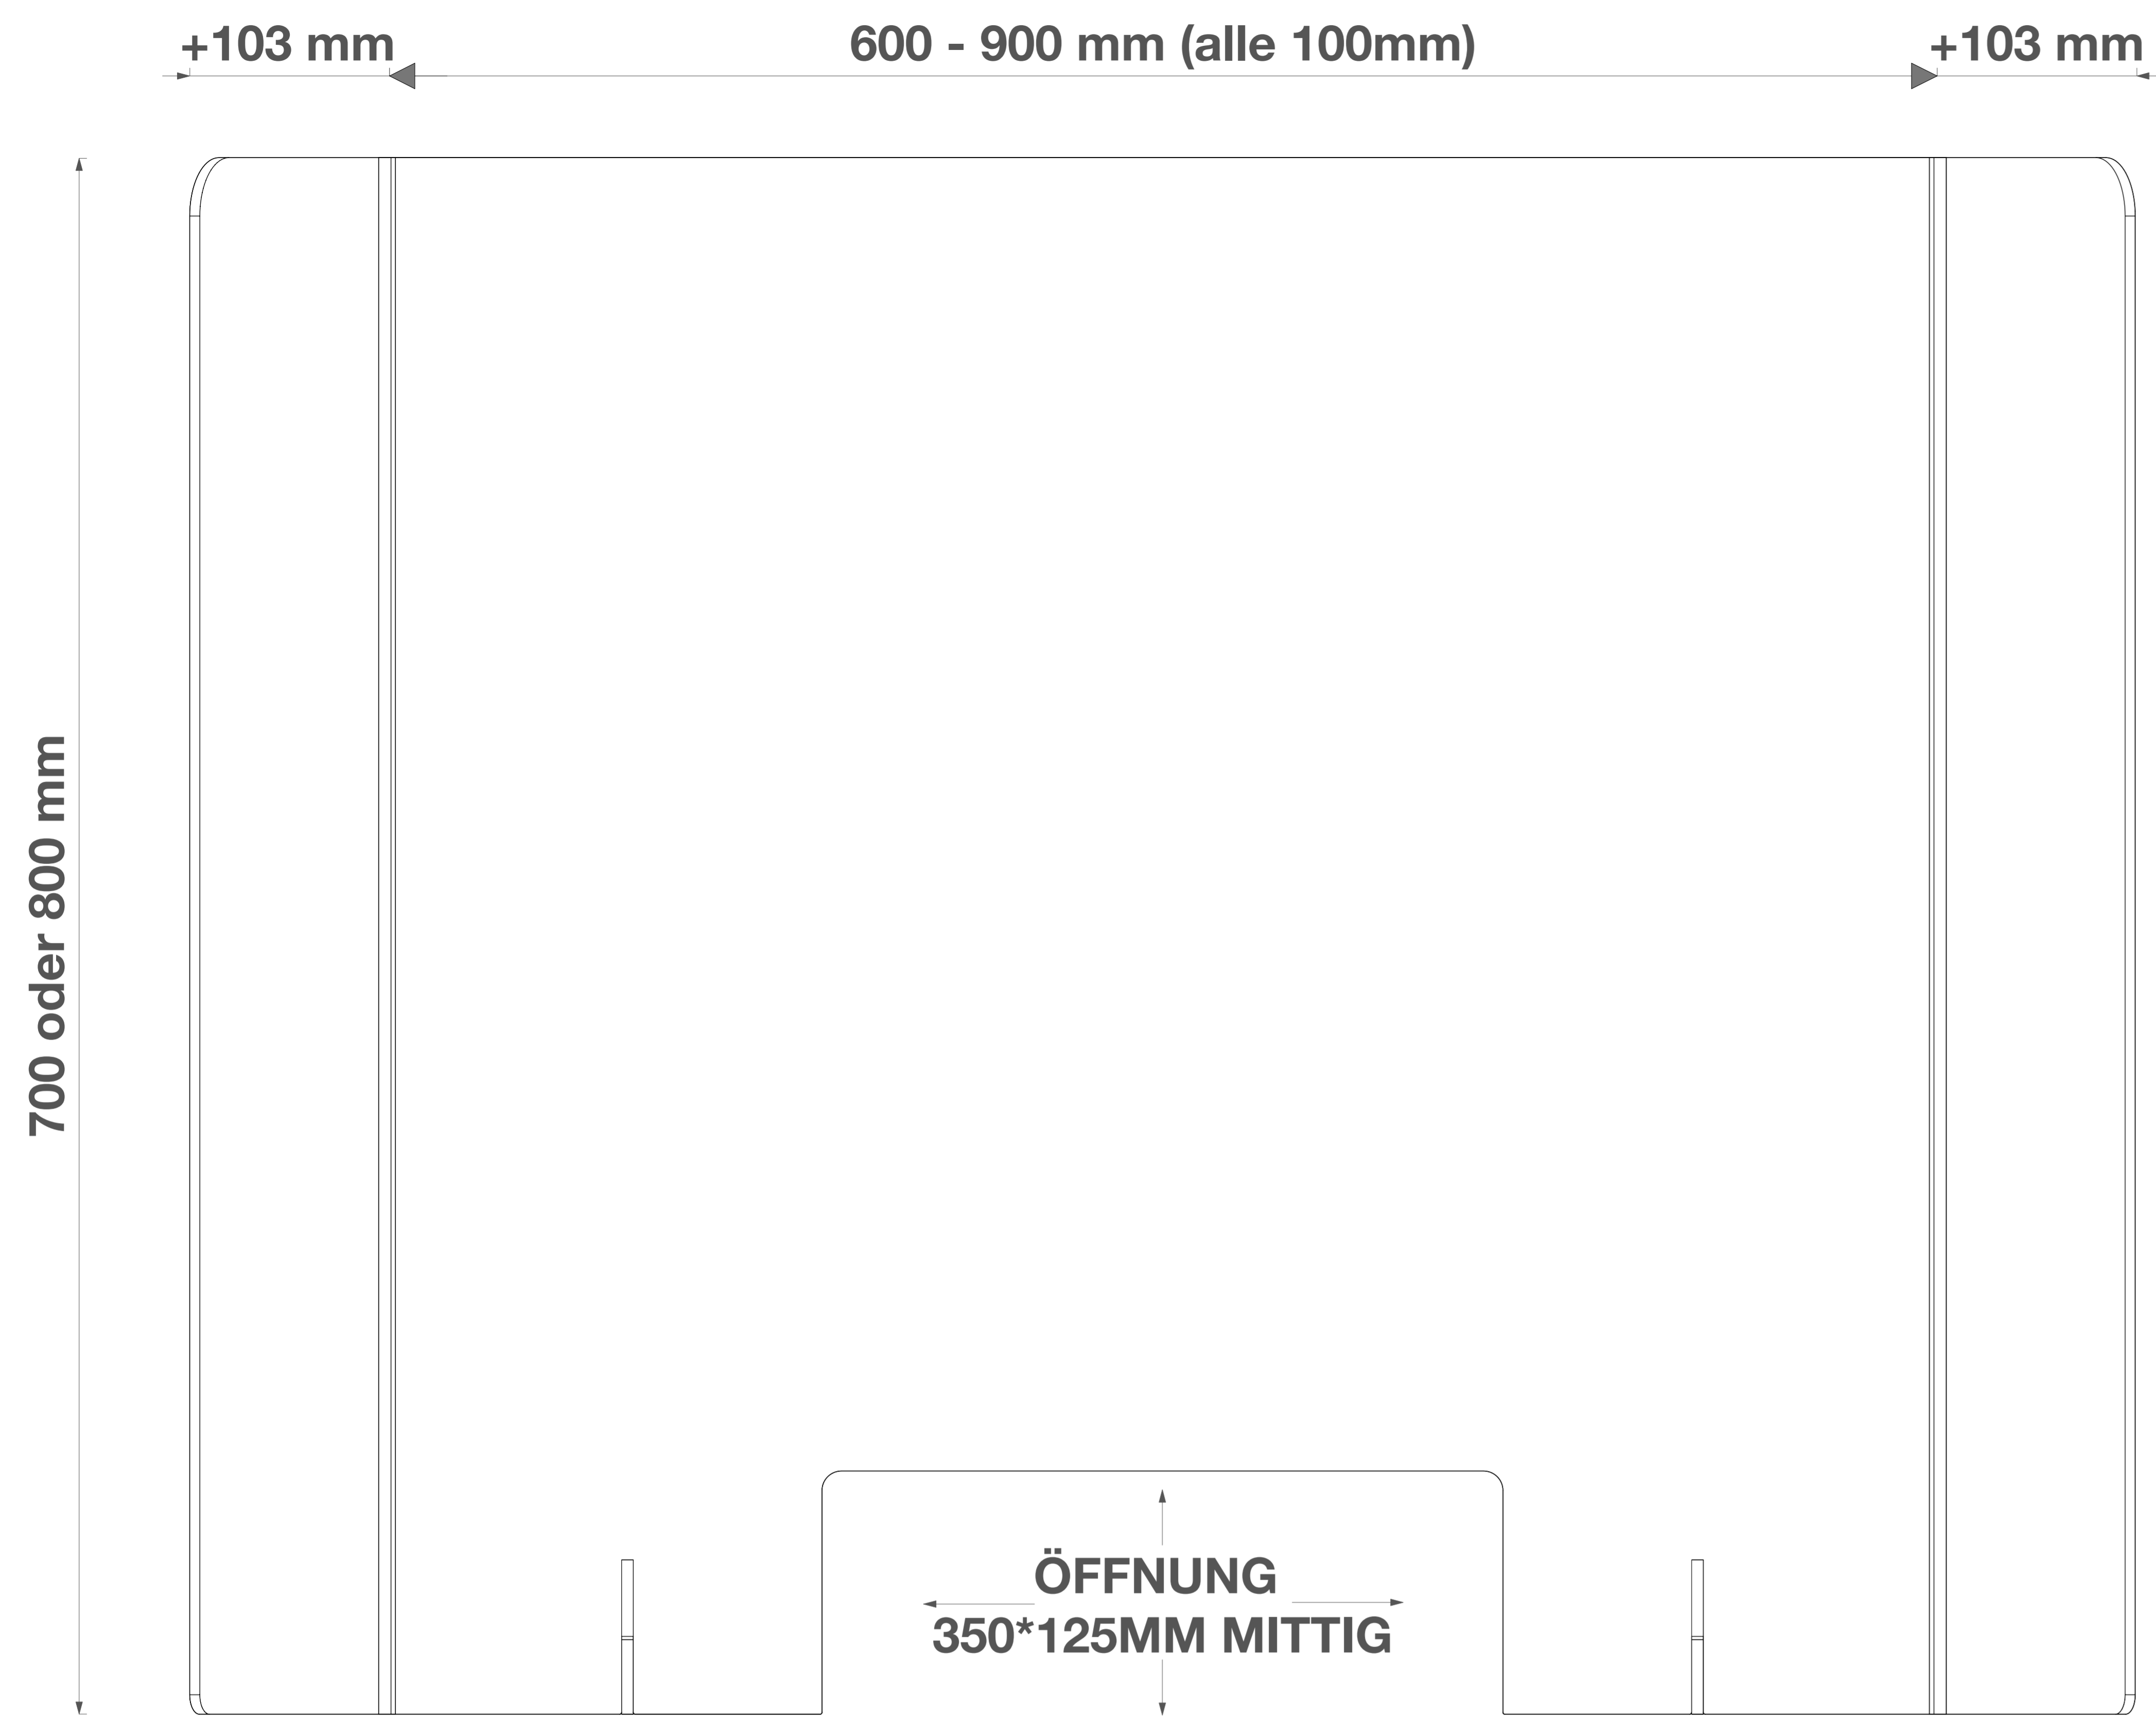

# TRENNPLEX CORNER 120

ANSICHT

ANSICHT VON LINKS

DRAUFSICHT

Materialstärke 6mm