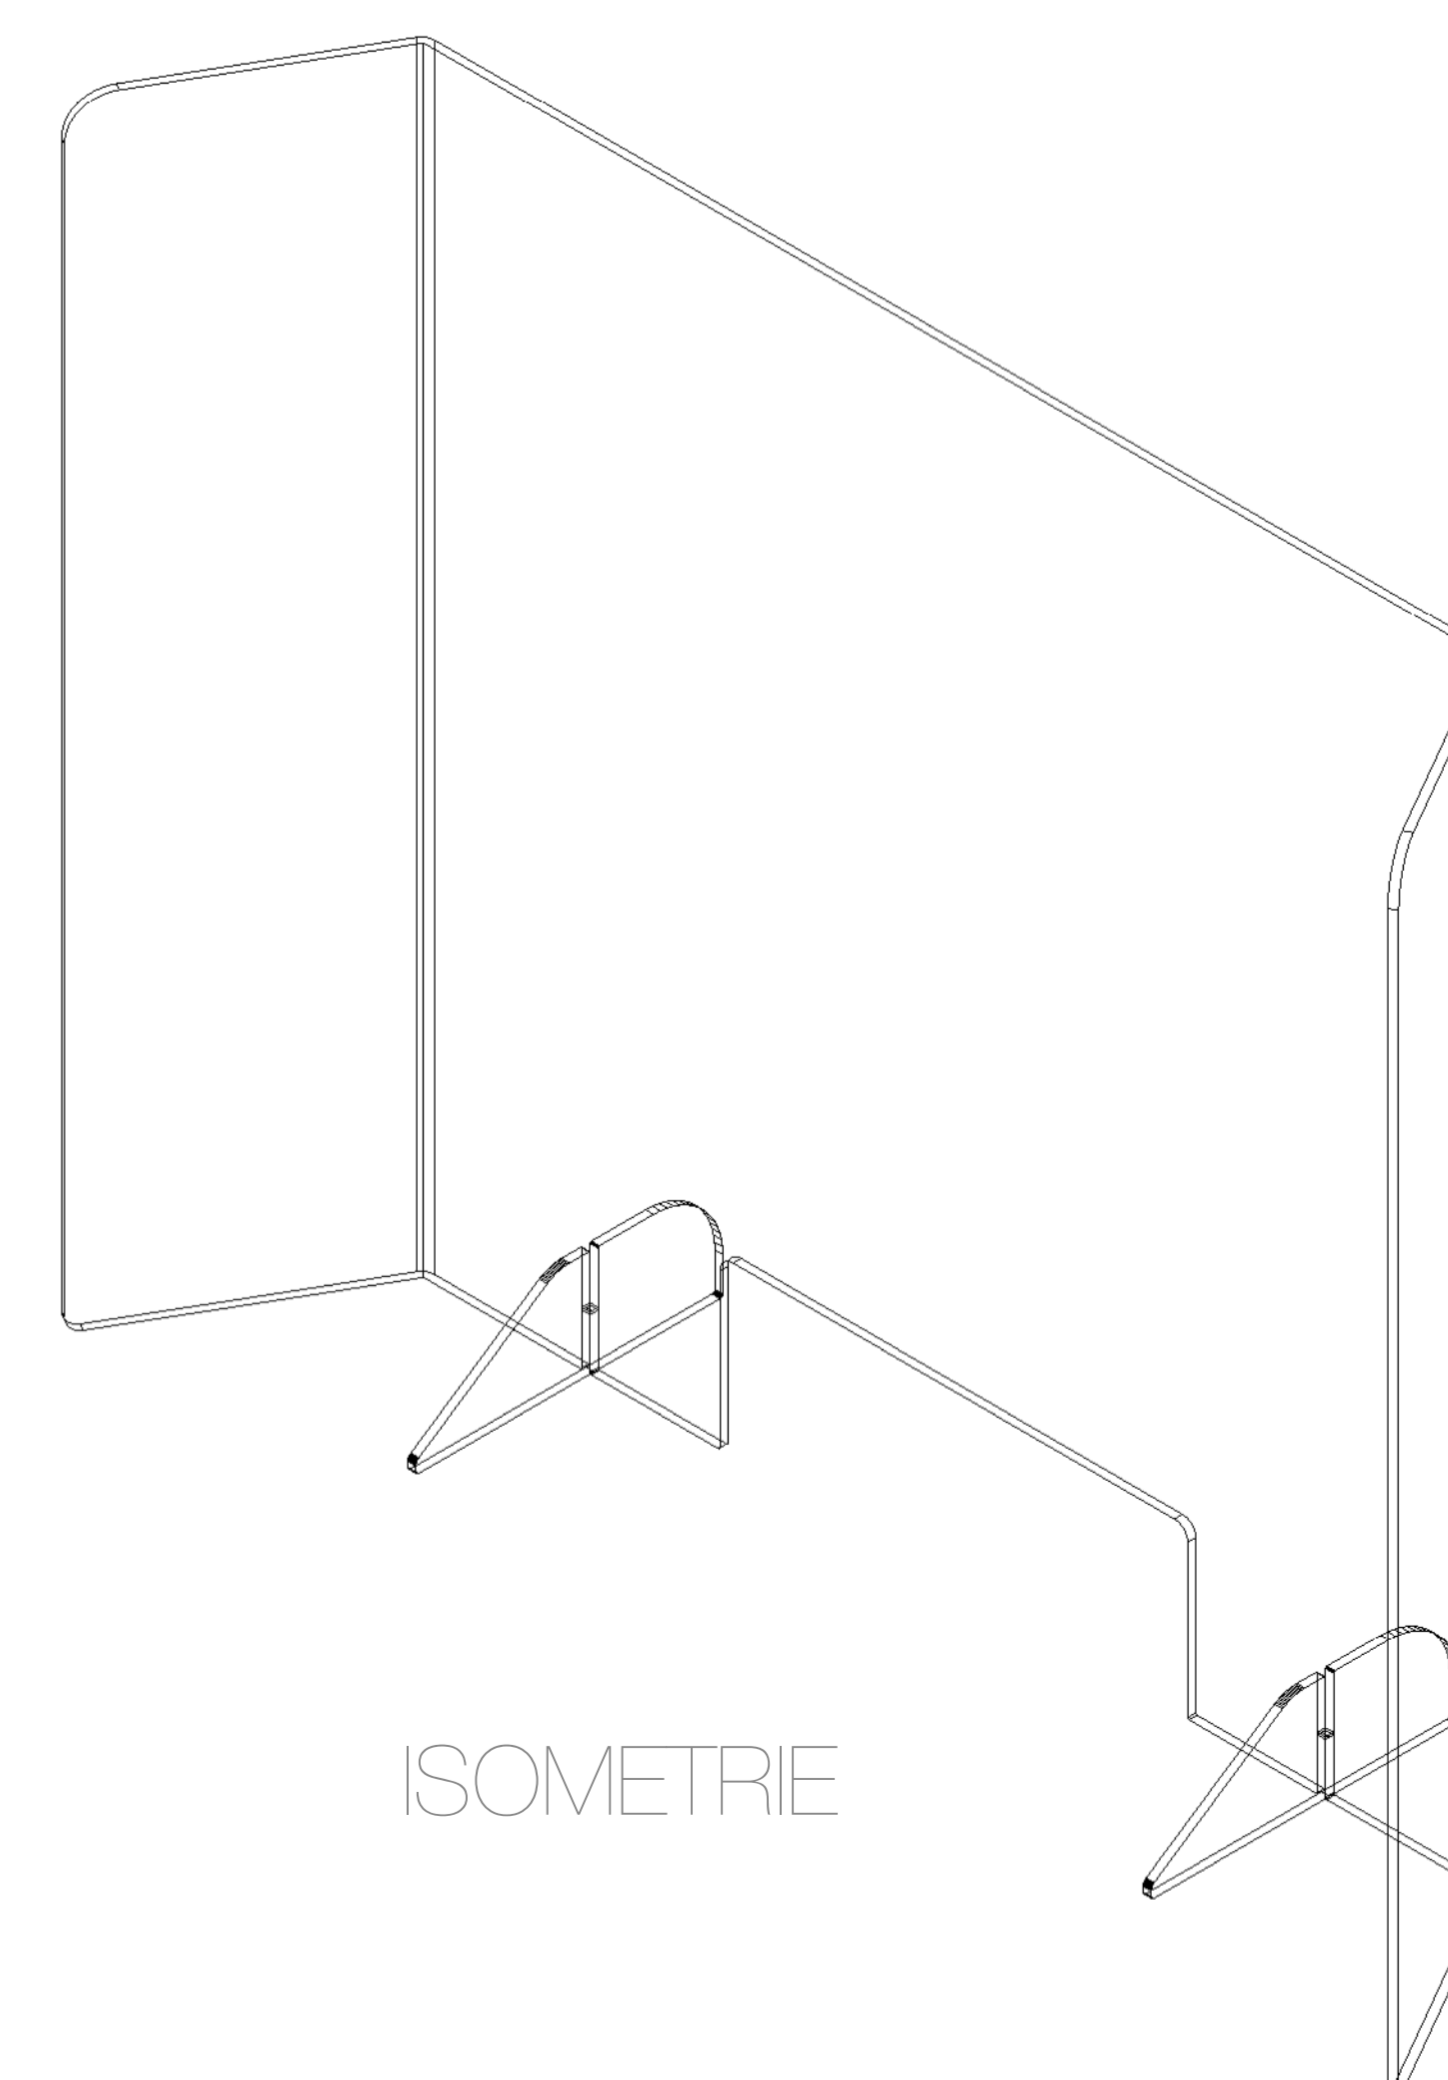

# TRENNPLEX CORNER 120

ANSICHT

ANSICHT VON LINKS

DRAUFSICHT

Materialstärke 6mm