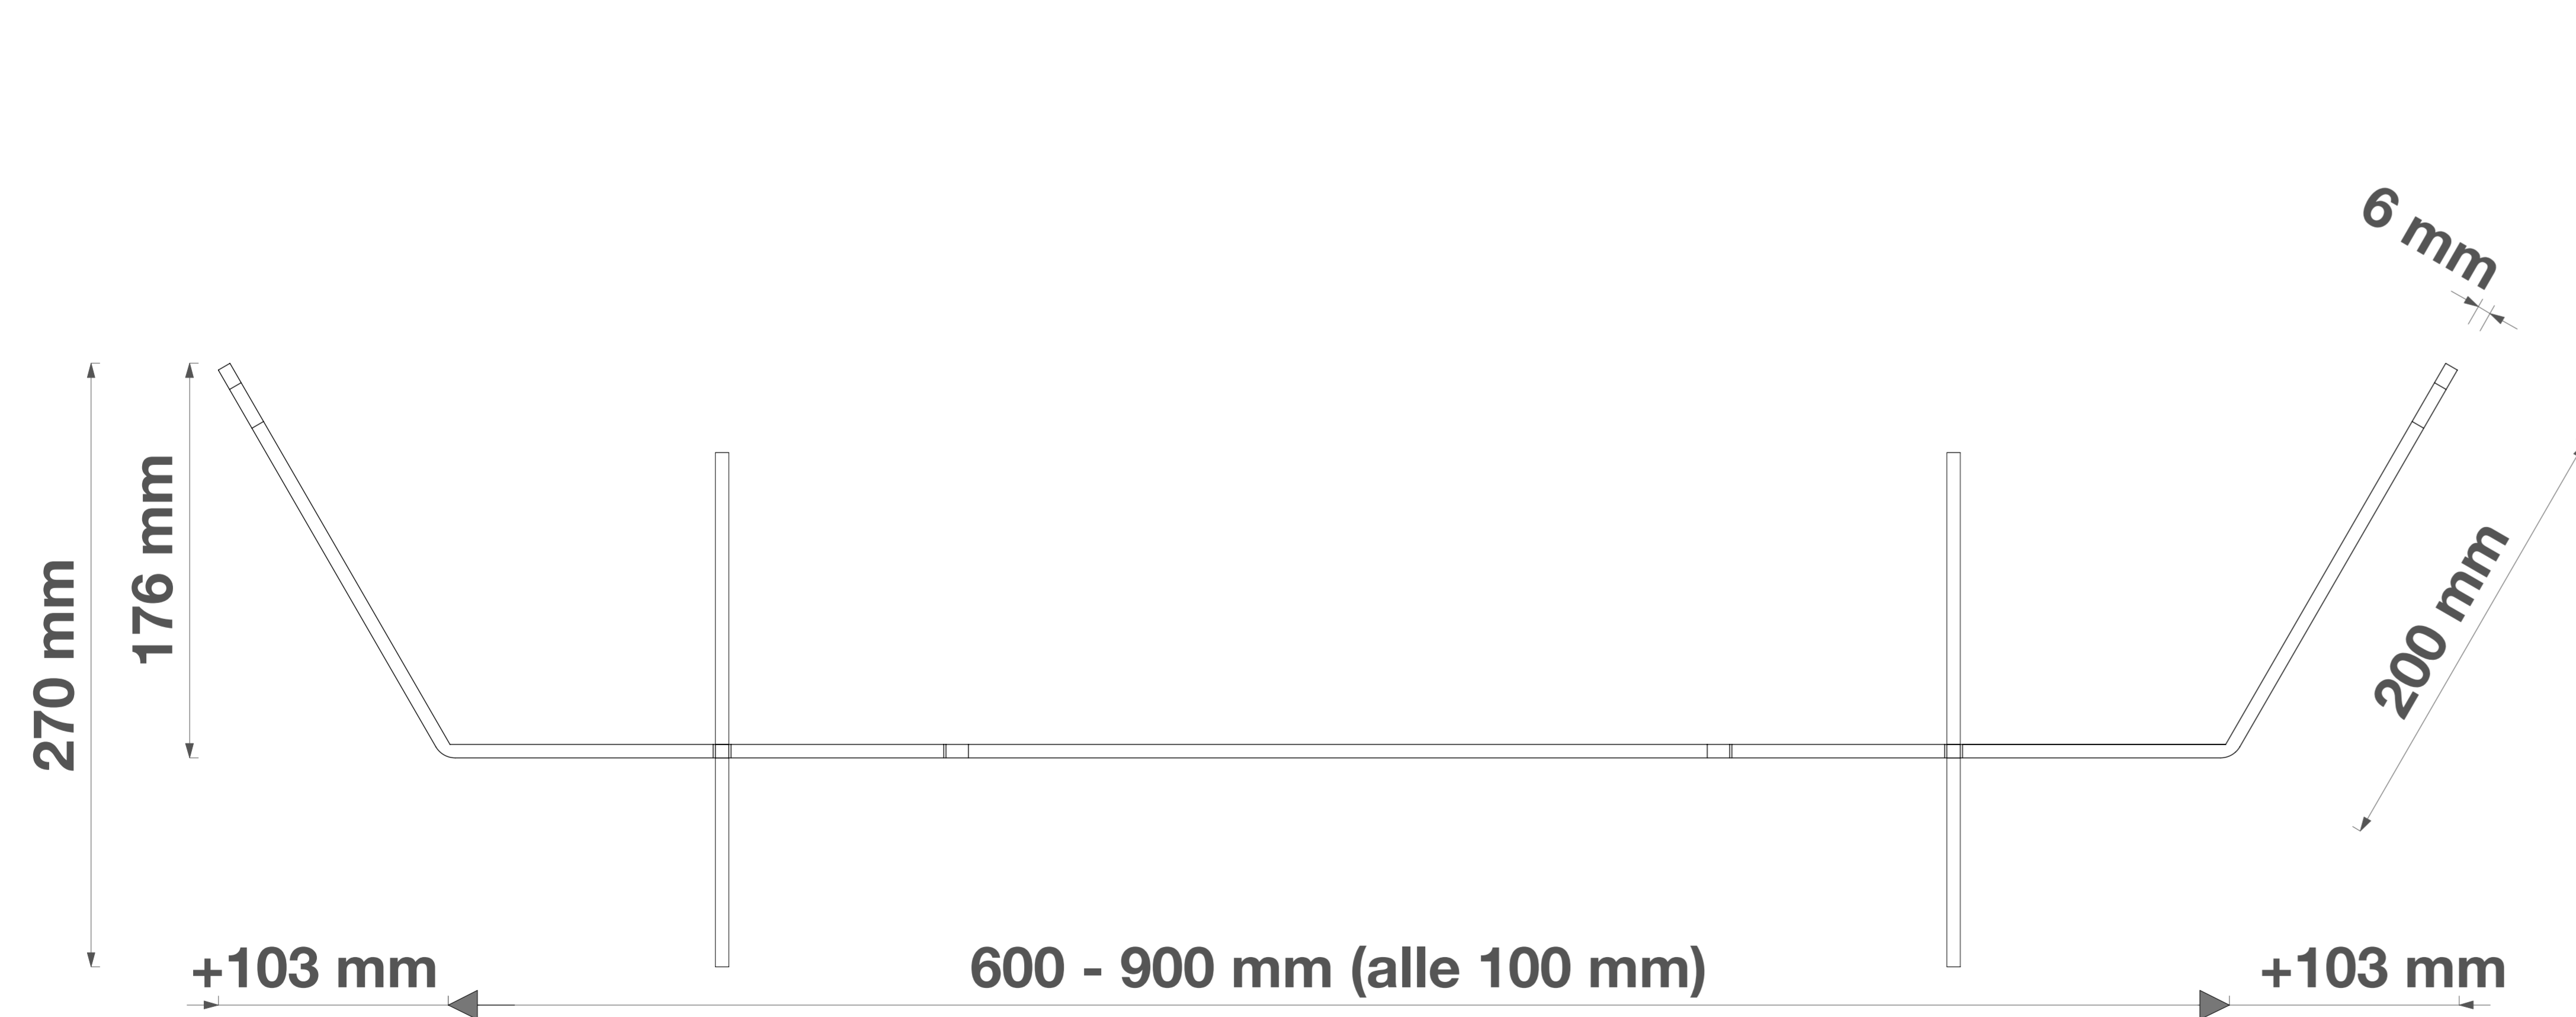

# TRENNPLEX CORNER 120

ANSICHT

ANSICHT VON LINKS

DRAUFSICHT

Materialstärke 6mm