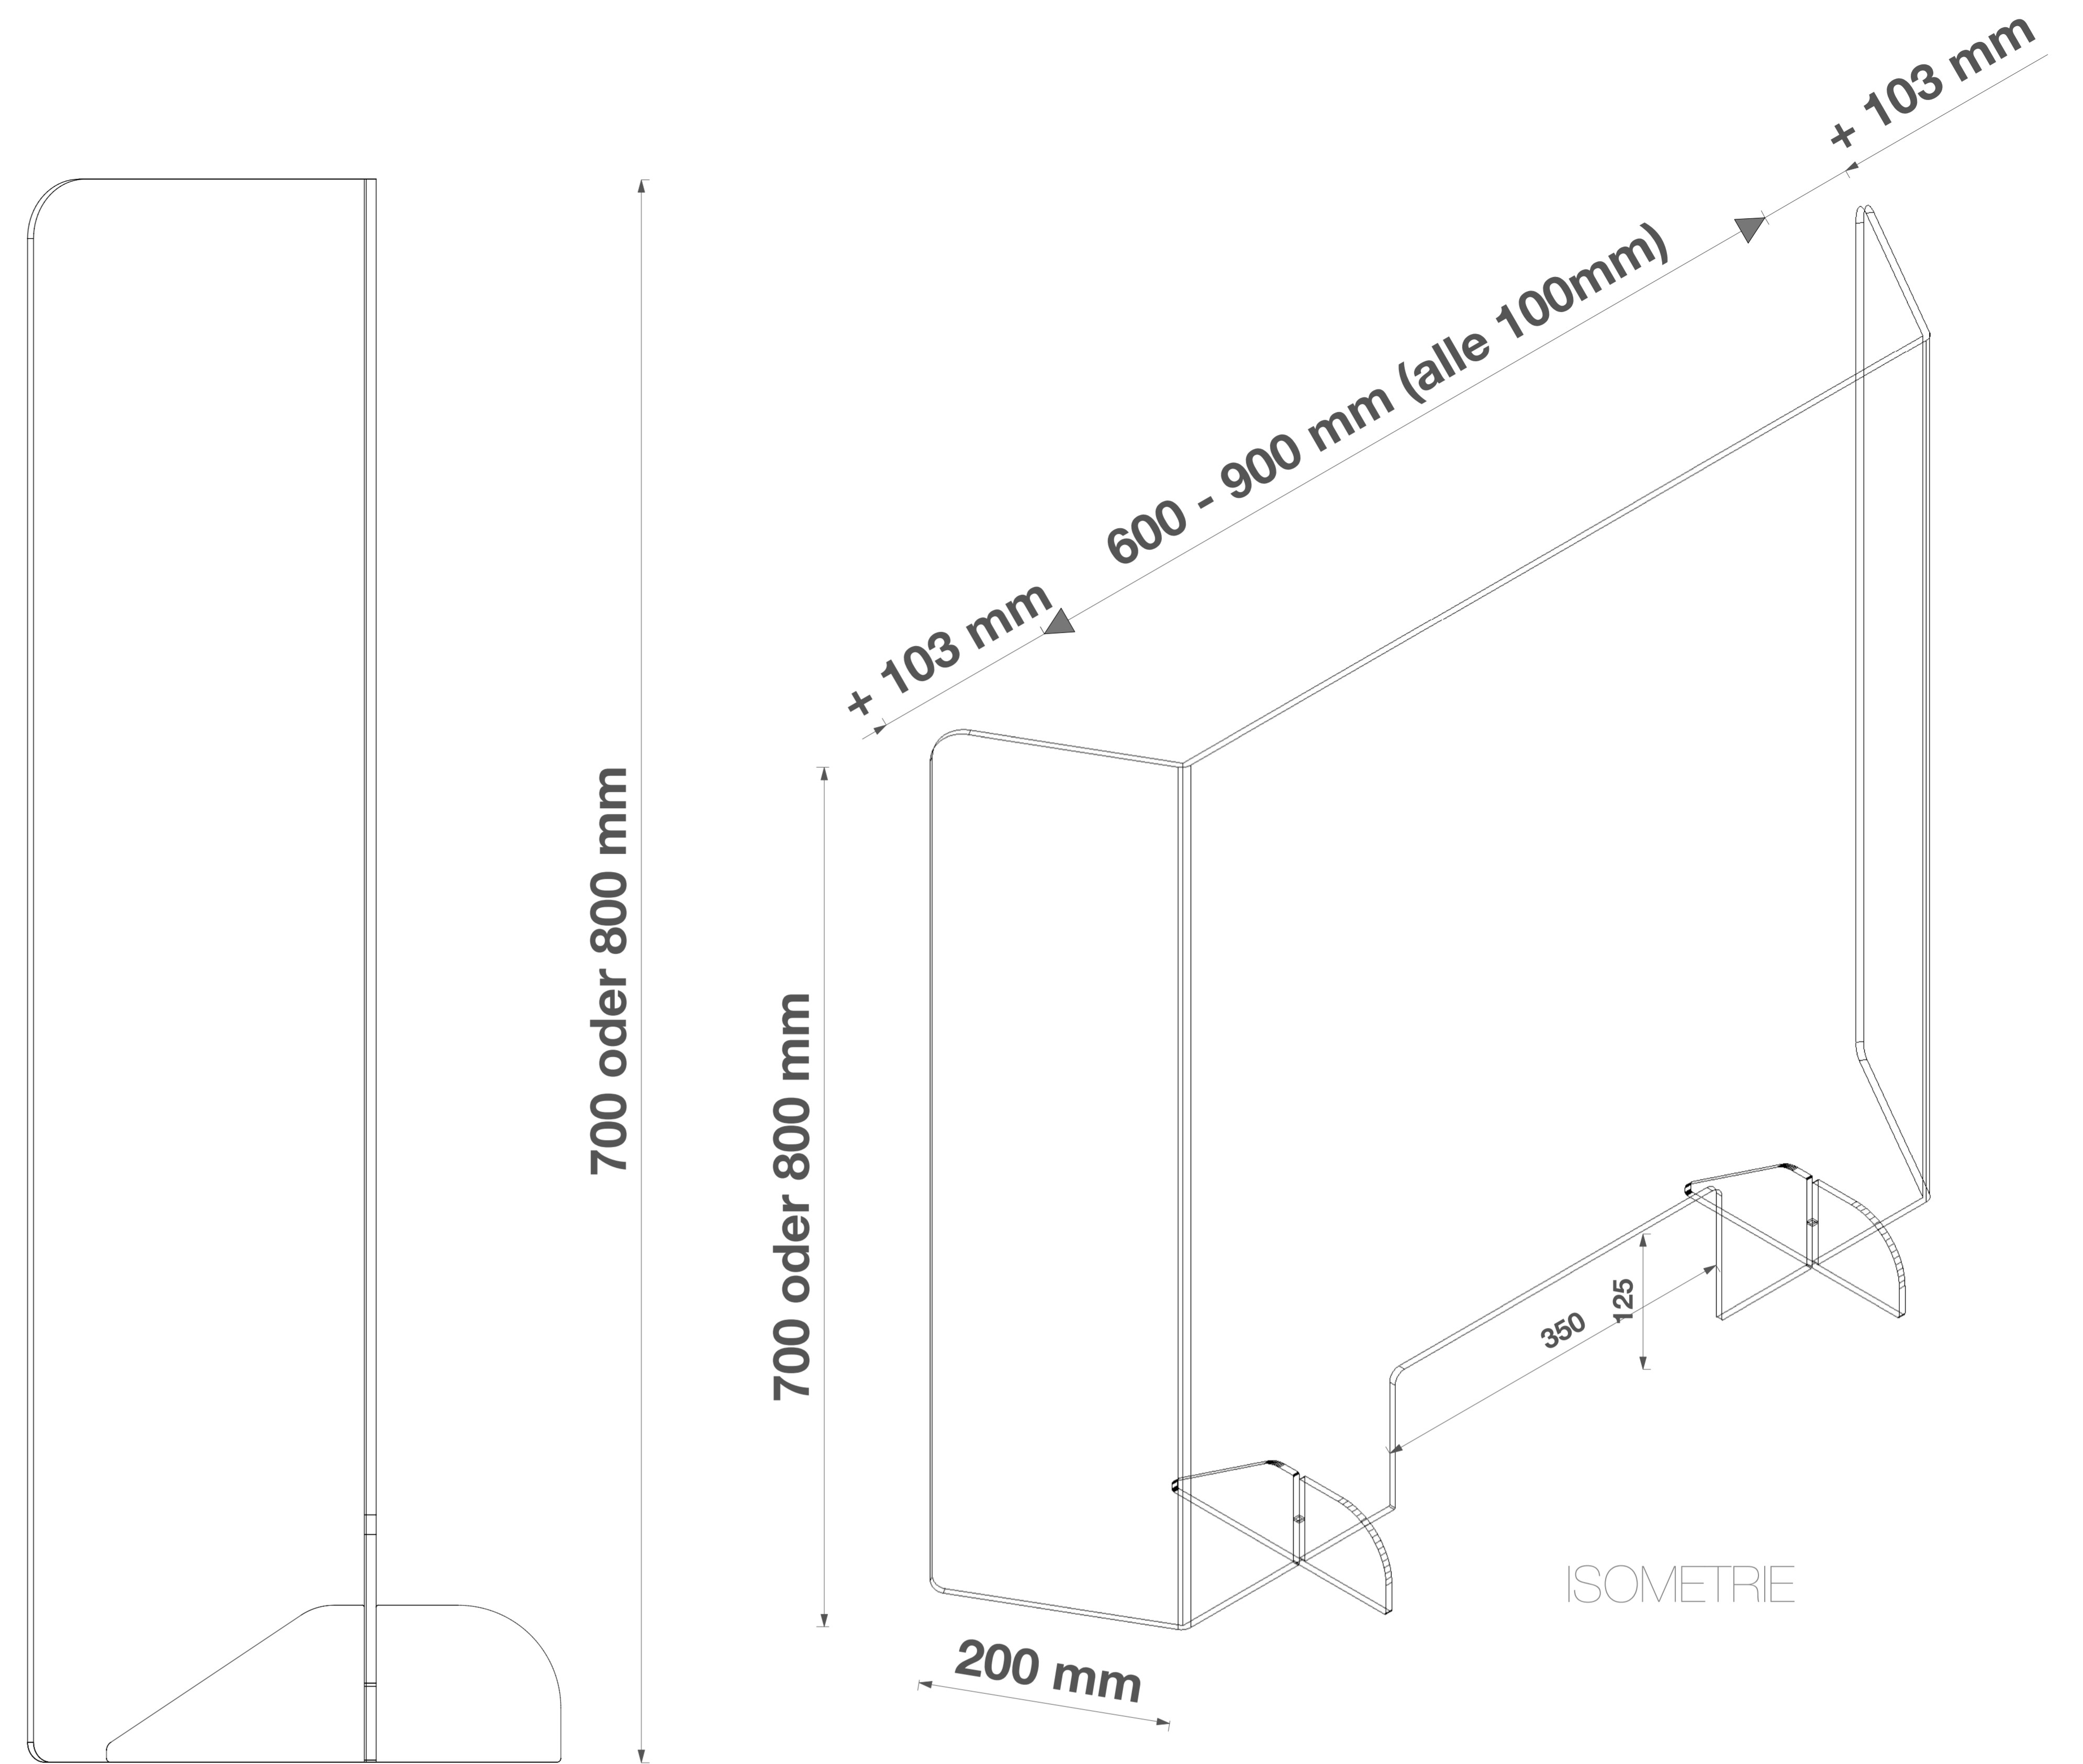

# TRENNPLEX CORNER 120

ANSICHT

ANSICHT VON LINKS

DRAUFSICHT

Materialstärke 6mm